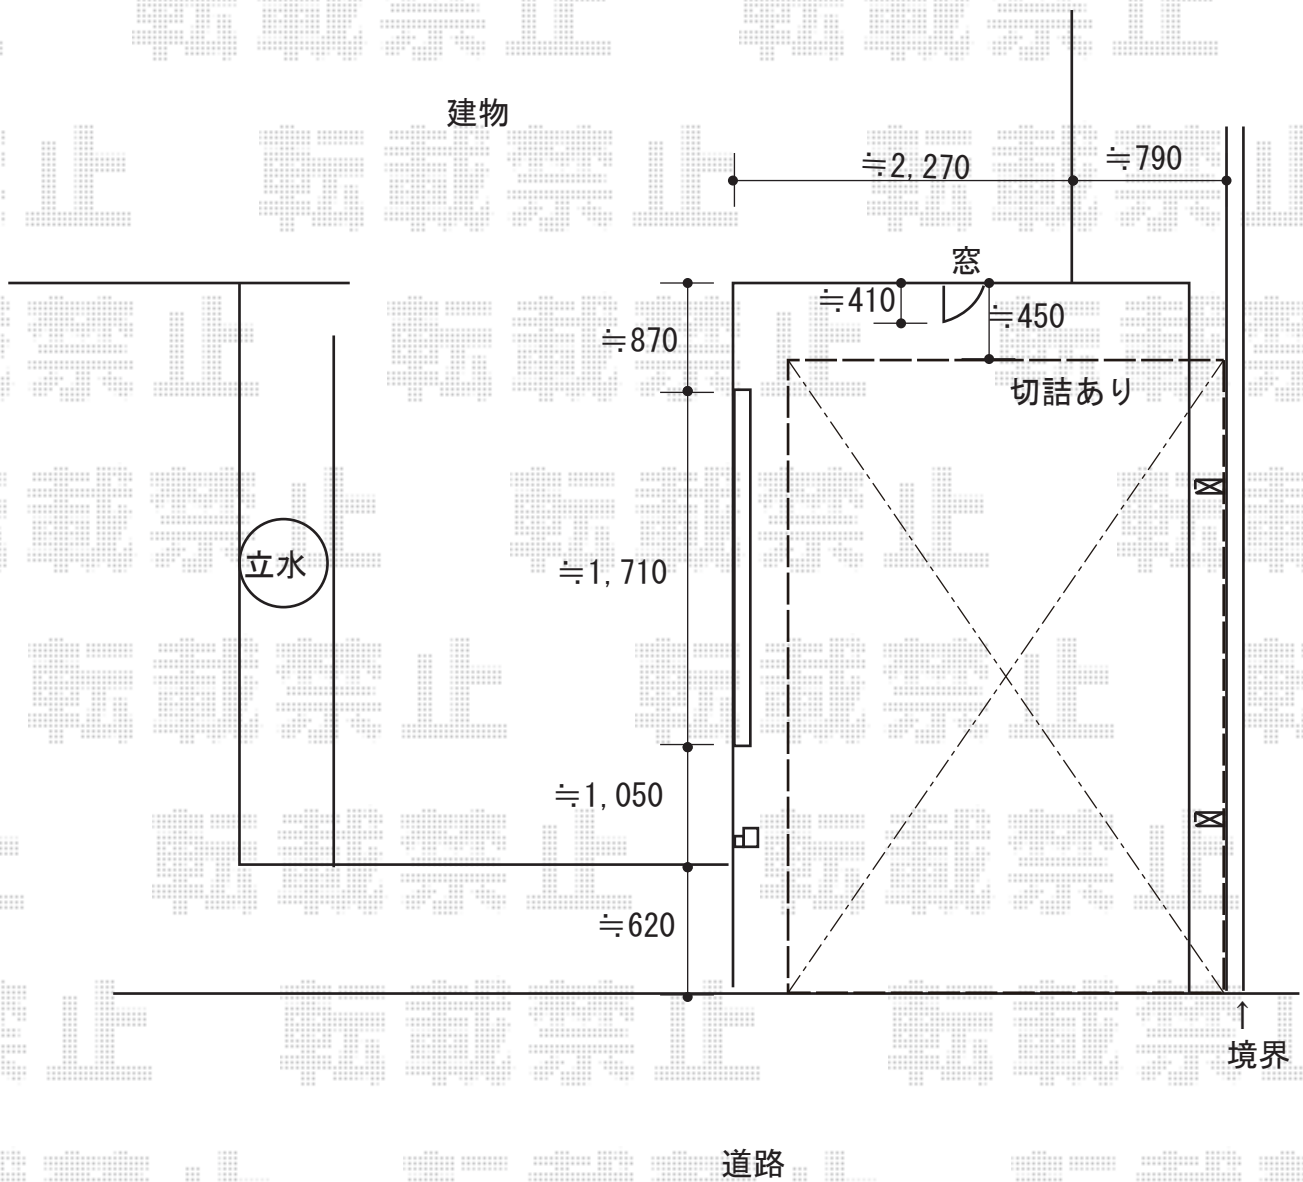

カーポート施工概略図

Value Select プレシオスポート 積雪~20cm対応
 幅= 2,700mm
 奥行= 5,052mm
 色： チャコールブラック
 屋根材： ポリカーボネート（ガラスマット）
 柱仕様： ハイルーフ柱仕様（有効高 約2,250mm）

2019-4-596079	担当者	伊野
---------------	-----	----