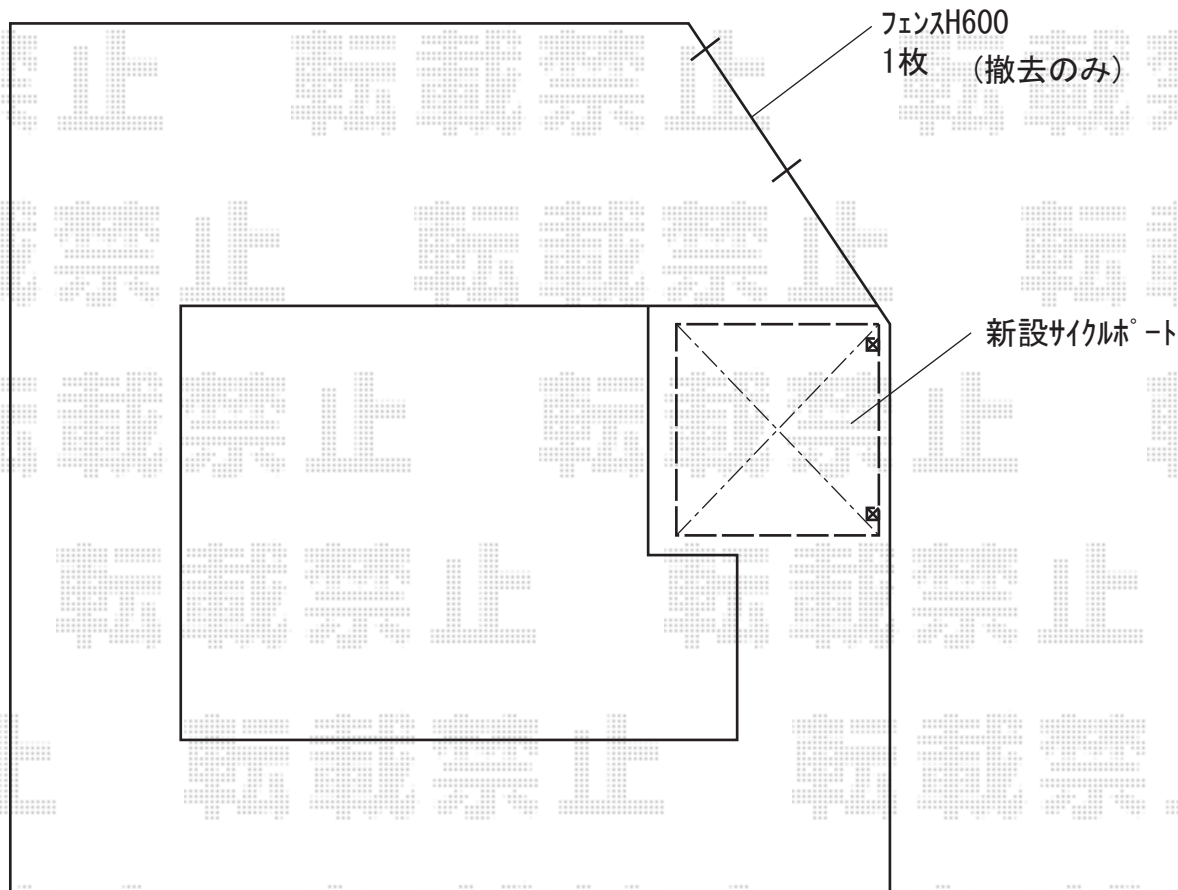

# サイクルポート・フェンス 施工概略図

LIXIL ネスカFミニ (フラットスタイル) 積雪~20cm対応  
幅= 1,796mm  
奥行= 2,205mm(3台~5台用)  
色: シャイングレー  
屋根材: ポリカーボネート (クリアマット・すりガラス調)  
柱仕様: 標準柱仕様 (有効高 約1,900mm)

LIXIL ハイサモア フリーポールタイプ ※商品販売  
本体1枚 (W×H) = T-6(1,972mm×520mm) × 1枚  
色: シャイングレー