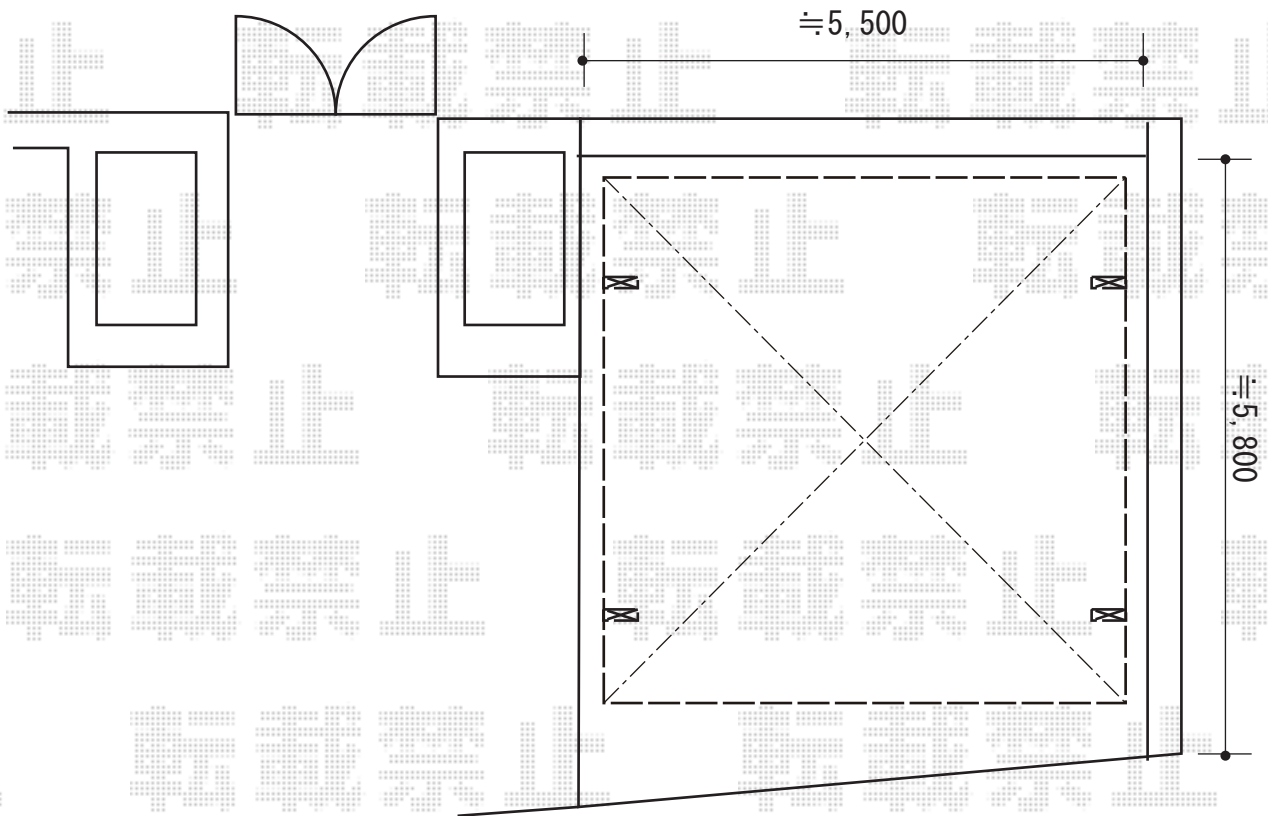

カーポート 施工概略図

YKK AP レイナツインポートグラン 積雪～20cm対応  
幅= 5,392mm  
奥行= 5,052mm  
色： ピュアシルバー  
屋根材： ポリカーボネート（アースブルー）  
柱仕様： ハイルフ柱仕様（有効高 約2,350mm）

2019-4-596167

担当者

伊野