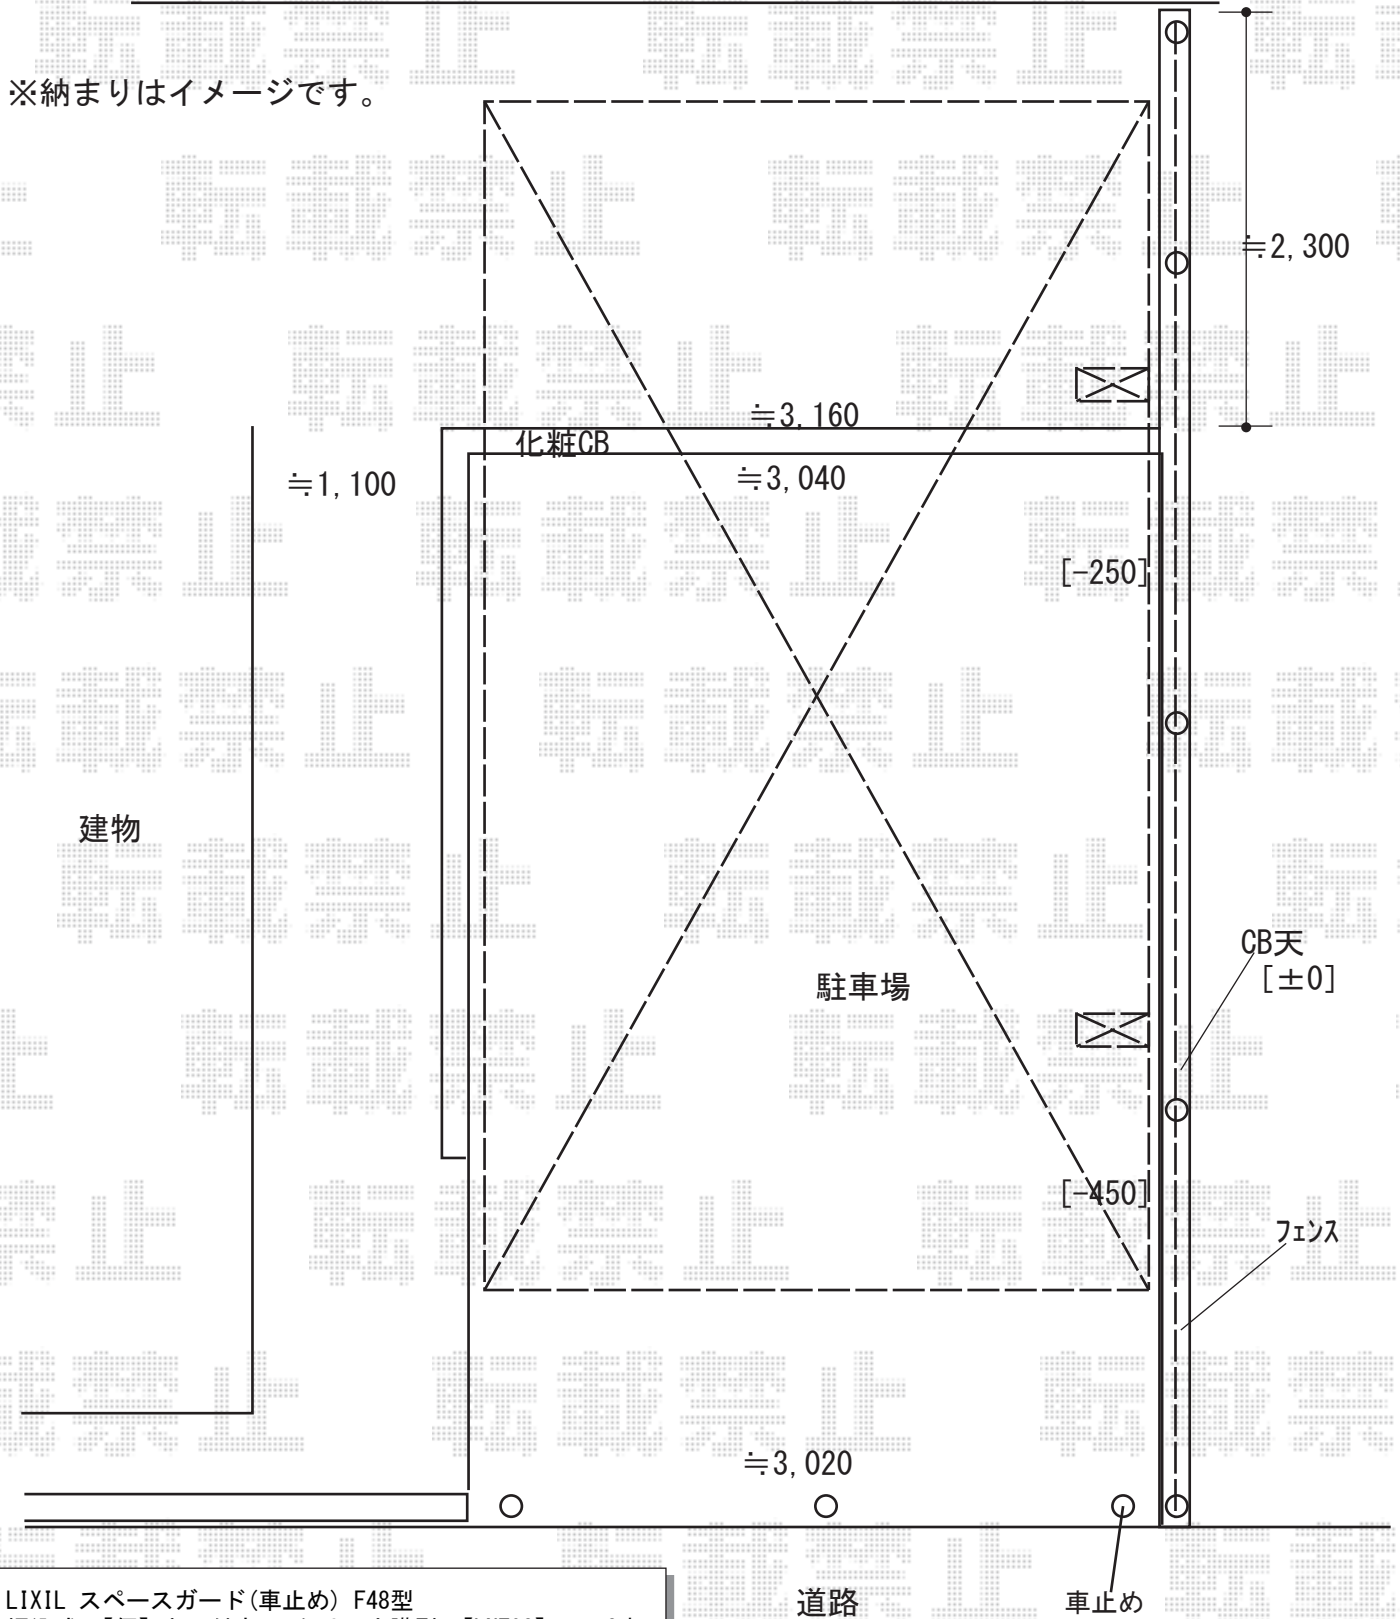

カーポート+車止め 施工概略図

LIXIL フーゴF (フラットスタイル) 木調色 積雪~20cm対応  
 幅= 2,992mm  
 奥行= 5,430mm  
 色: シャイングレー+クリエモカ  
 屋根材: 熱線吸収ポリカーボネート (ブルーマットS・すりガラス調)  
 柱仕様: ロング柱25仕様 (有効高 約2,500mm)

※納まりはイメージです。

LIXIL スペースガード(車止め) F48型  
 埋込式 【仮】キー付き: クサリ内臓型 【LNF02】 × 2本  
 埋込式 【仮】キー付き: クサリ内臓受 【LNF03】 × 1本