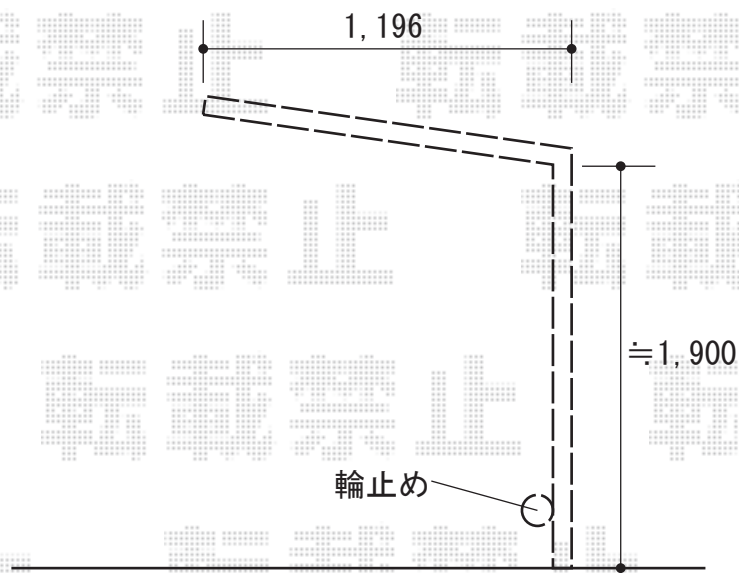

# サイクルポート 施工概略図

LIXIL フーゴF 独立テラスタイプ 単体 積雪~20cm対応  
間口= 2910mm  
出幅= 1196mm  
色： シャイングレー  
屋根材： ポリカーボネート（クリアマット・すりガラス調）  
柱仕様： 標準柱仕様（有効高 約1,900mm）

LIXIL フーゴFミニ 輪止めセット 29型用×1セット  
色： シャイングレー

2019-4-596260	担当者	細川
---------------	-----	----