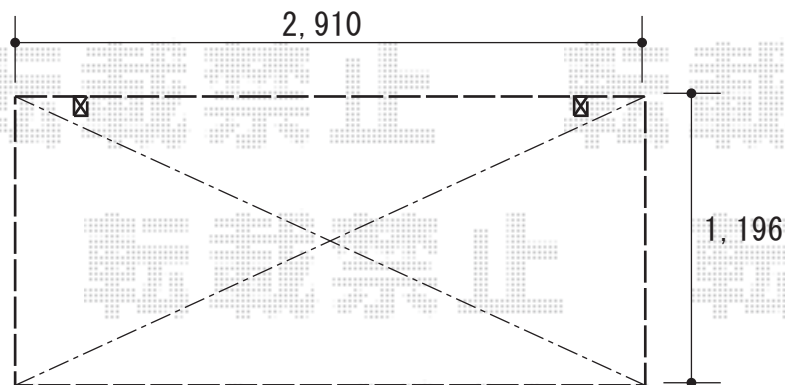

# サイクルポート 施工概略図

LIXIL フーゴF 独立テラスタイプ 単体 積雪~20cm対応  
間口= 2910mm  
出幅= 1196mm  
色： シャイングレー  
屋根材： ポリカーボネート（クリアマット・すりガラス調）  
柱仕様： 標準柱仕様（有効高 約1,900mm）

LIXIL フーゴFミニ 輪止めセット 29型用×1セット  
色： シャイングレー

2019-4-596260	担当者	細川
---------------	-----	----