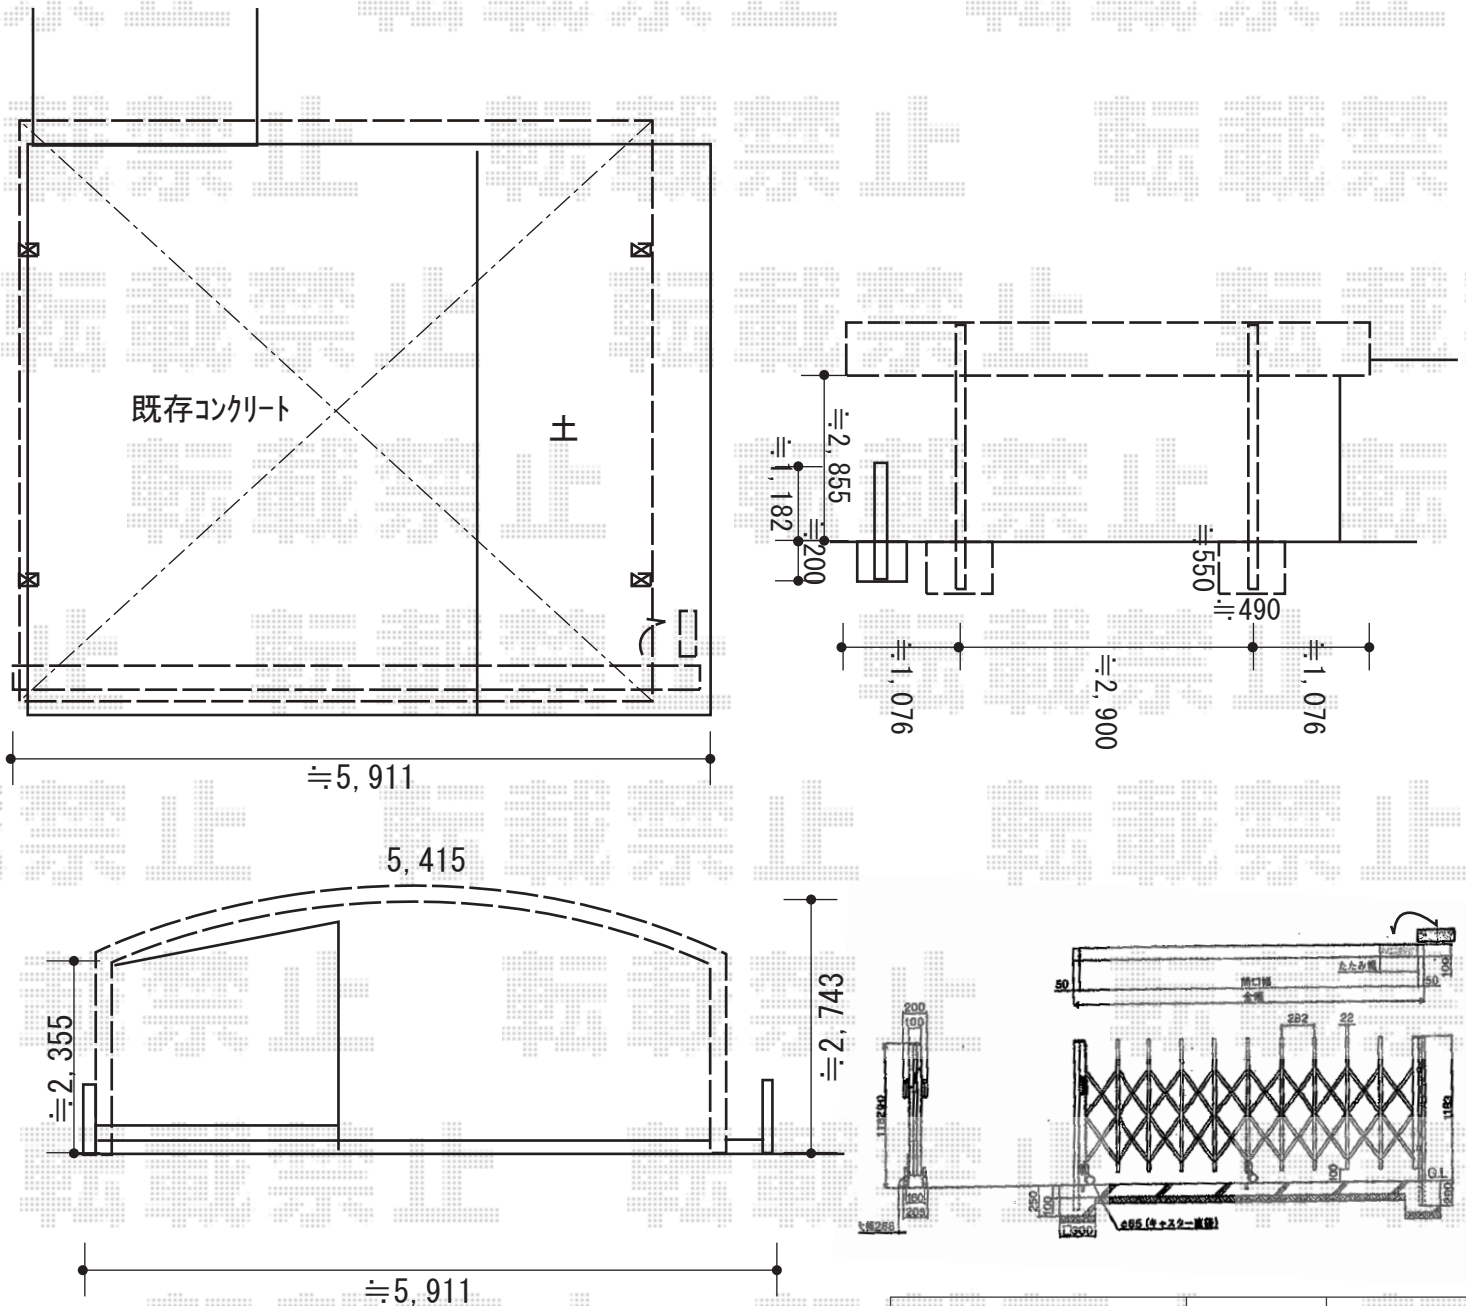

カーポート+カーゲート 施工概略図

YKK AP レイナポートグラン M合掌 積雪~20cm対応
 幅= 5,414mm(27+27)
 奥行= 5,052mm
 色: プラチナステン
 屋根材: 熱線遮断ポリカーボネート(クリアマット)
 柱仕様: ハイルーフ柱仕様(有効高 約2,350mm)

=====
 Value Select トリップゲート RA型 ノンレール 両開き 60W(30S+30M)
 開口幅= 5,811mm
 全幅= 5,911mm
 たたみ幅= 323mm×2
 高さ= 1,182mm
 色: ステンカラー
 キャスター数: 4箇所
 落棒数: 2本