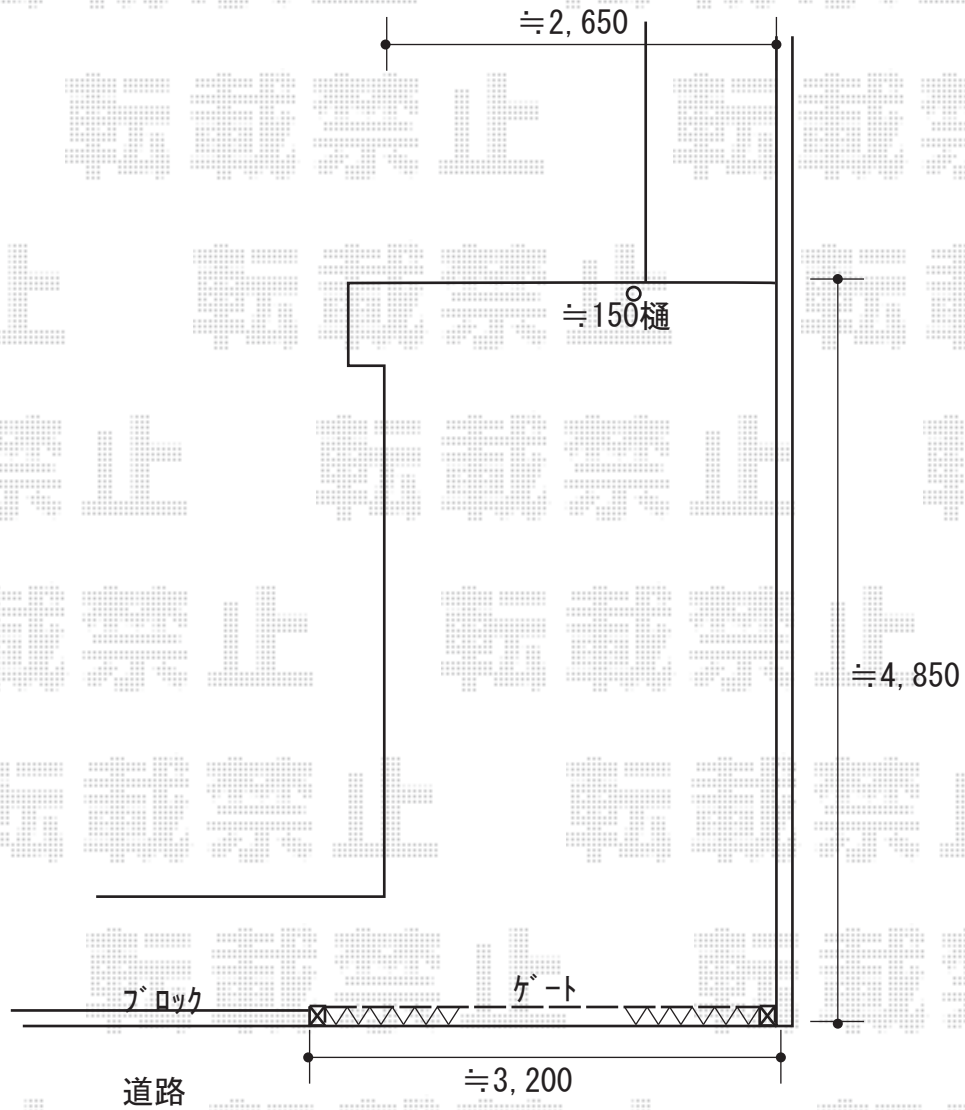

カーゲート 施工概略図

Value Select トリップゲート ペットガード型 ノンレール 片開き\*33S

開口幅= 3,255mm

全幅= 3,355mm

たたみ幅= 640mm

高さ= 1,200mm

色： ダークブロンズ

キャスター数： 2箇所

落棒数： 2本

2019-4-596287

担当者

村上 (公)