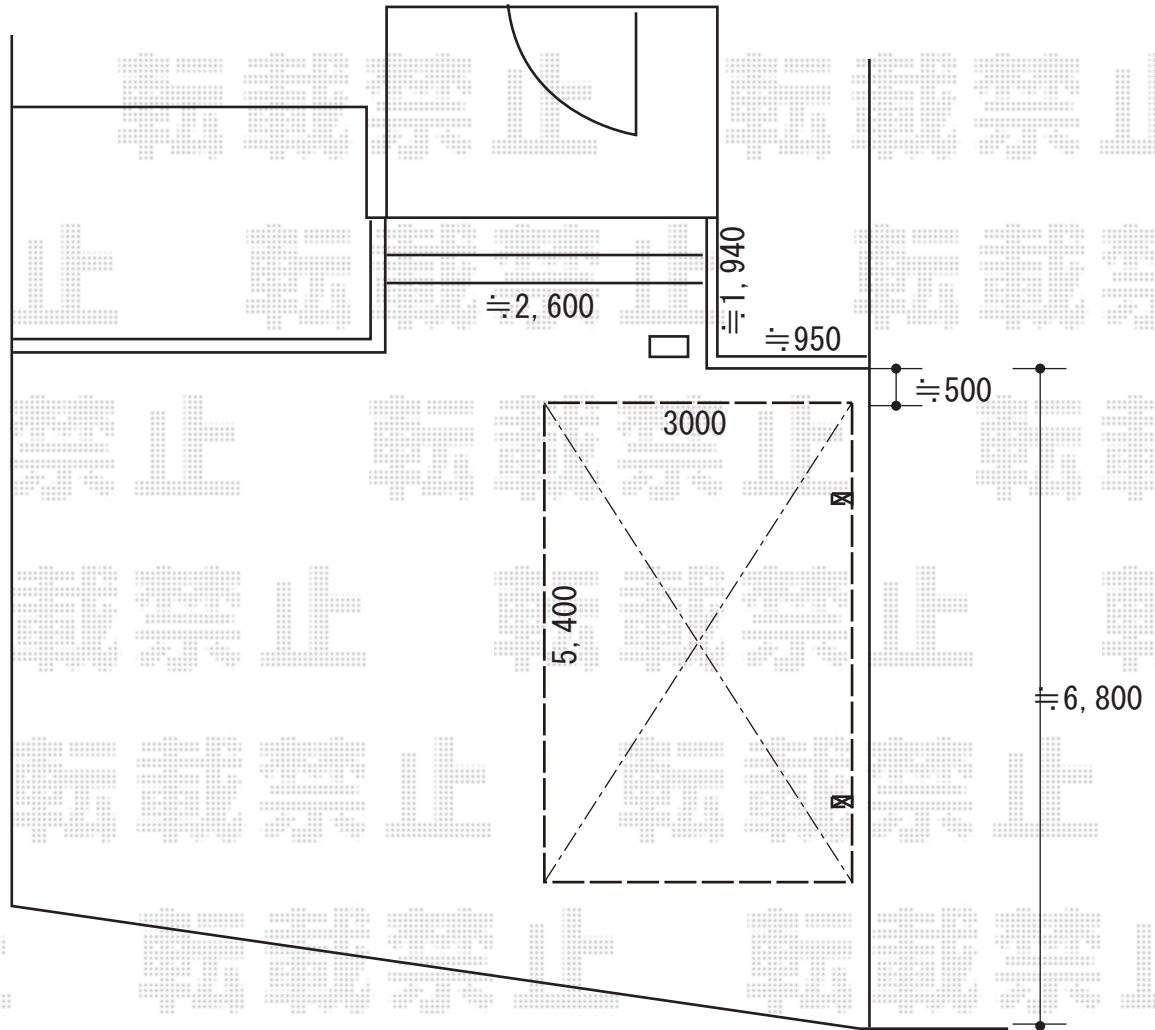

カーポート 施工概略図

YKK AP レイナポートグラン 積雪~20cm対応  
幅= 3,000mm  
奥行= 5,400mm  
色： プラチナステン  
屋根材： ポリカーボネート（トーマイマット）  
柱仕様： ハイルフ柱仕様（有効高 約2,350mm）

2019-4-596305

担当者

新西