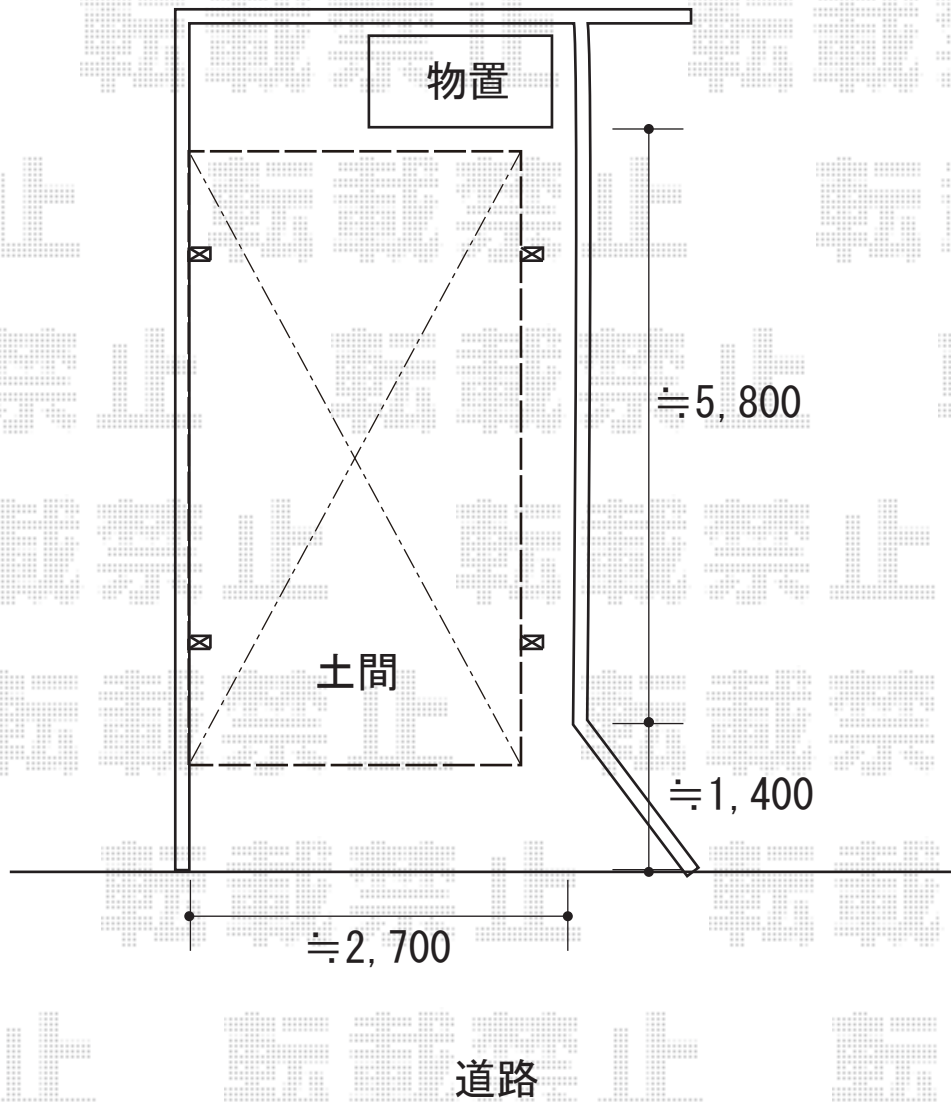

カーポート 施工概略図

Value Select プレシオスポート 積雪～20cm対応
幅= 2,700mm
奥行= 5,052mm
色： ノーブルステン
屋根材： ポリカーボネート（ガラスマット）
柱仕様： ハイルーフ柱仕様（有効高 約2,250mm）

Value Select プレシオスポート 着脱式補助柱
色： ノーブルステン
入り数： 2本入り×1セット

2019-4-596346

担当者

伊野