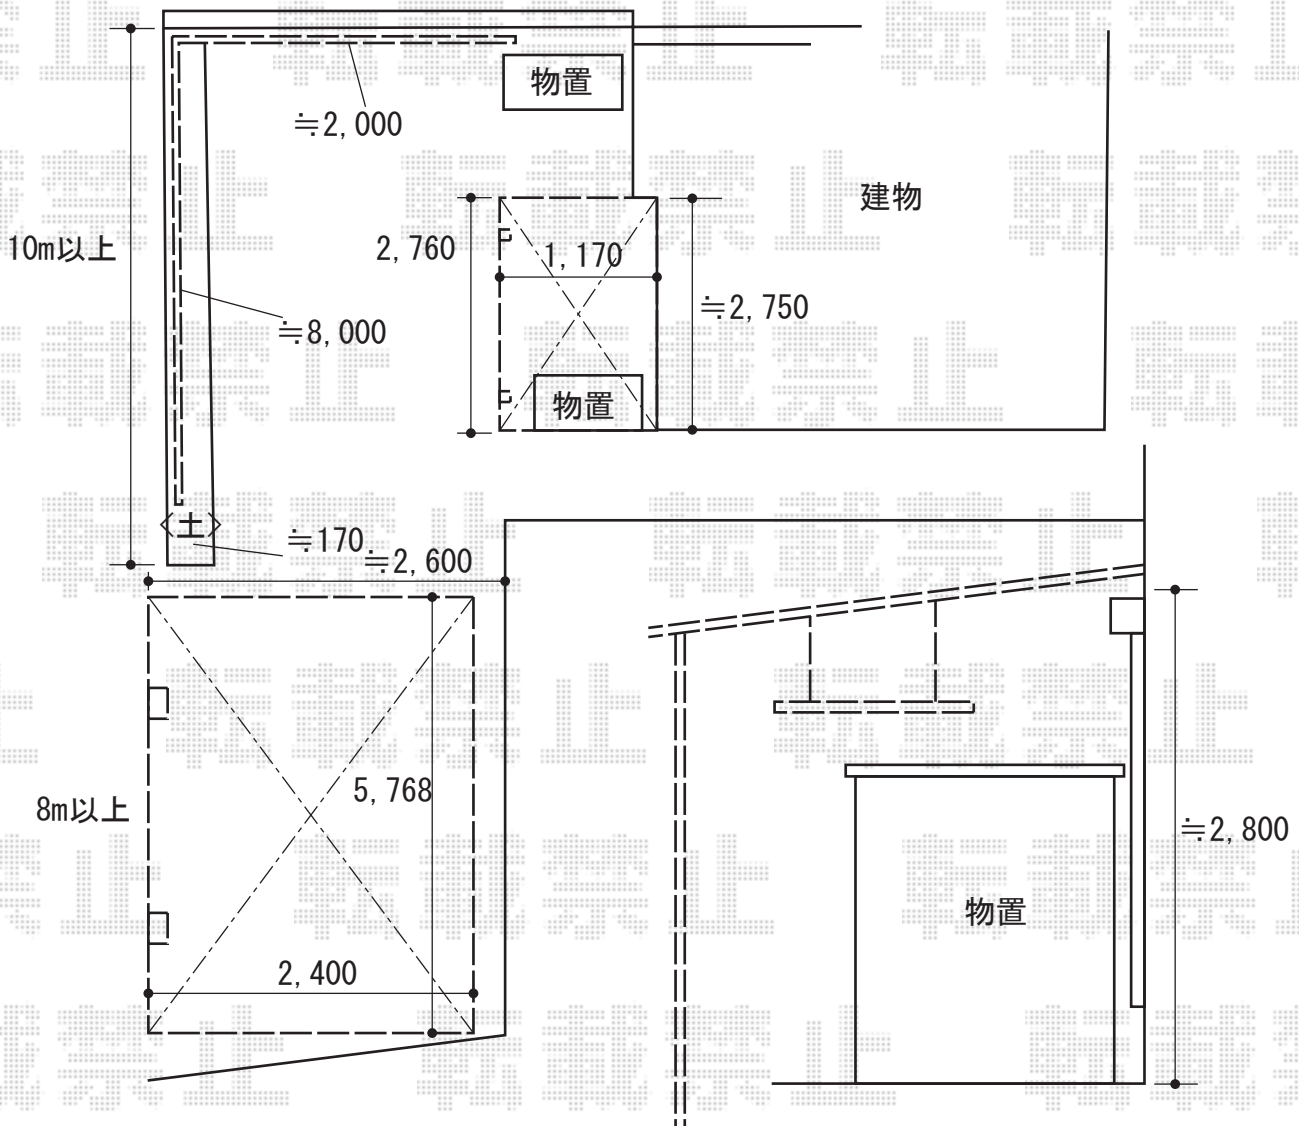

テラス屋根・カーポート・物置 施工概略図

YKK AP ソラリア F型 テラスタイプ 単体 積雪~20cm対応  
 間口= 関東間1.5間 (柱芯々2,575mm 屋根幅2,760mm)  
 出幅= 4尺 (1,170mm)  
 色: プラチナステン  
 屋根材: 熱線遮断ポリカーボネート (クリアマット調)  
 柱仕様: 柱標準タイプ (柱2本)\*ロング柱仕様  
 施工方法: 上止め仕様

YKK AP ソラリア用 吊り下げ式物干し 標準 2本入り×1セット  
 色: プラチナステン

YKK AP レイナポートグラン 積雪~20cm対応  
 幅= 2,400mm  
 奥行= 5,768mm  
 色: プラチナステン  
 屋根材: 熱線遮断ポリカーボネート (クリアマット)  
 柱仕様: ハイルーフ柱仕様 (有効高 約2,350mm)

タクボ物置 グランプレステージジャンプ 920×530×1900 (2台)  
 間口= 920mm  
 奥行= 530mm  
 高さ= 1,900mm  
 色: シルクホワイト  
 屋根タイプ: 標準型  
 耐荷重タイプ: 一般型  
 棚タイプ: 全面棚タイプ  
 数量: 2台