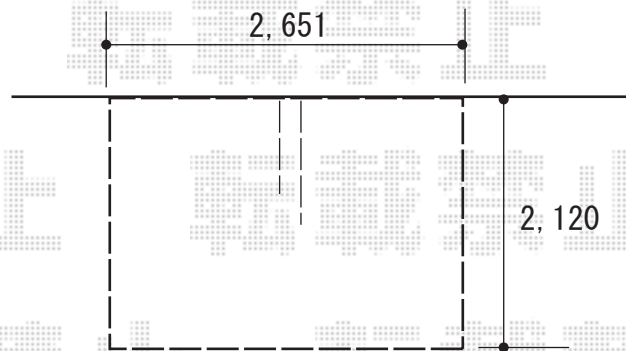

ウッドデッキ 施工概略図

YKK AP リウッドデッキ 200
間口= 1.5間(2,651mm)
出幅= 7尺(2,120mm)
色： ウォームグレイ
床板： 縦貼り
幕板： 標準幕板
束柱： Sタイプ(550mm) (色： プラチナステン)

2019-4-596391

担当者

木附