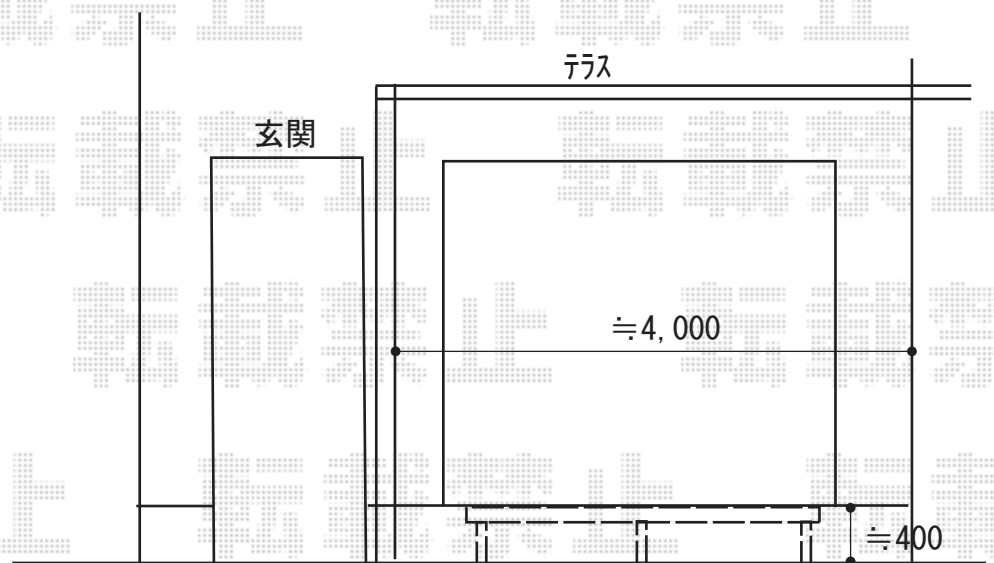

ウッドデッキ 施工概略図

YKK AP リウッドデッキ 200
間口= 1.5間(2,651mm)
出幅= 7尺(2,120mm)
色： ウォームグレイ
床板： 縦貼り
幕板： 標準幕板
束柱： Sタイプ(550mm) (色： プラチナステン)

2019-4-596391

担当者

木附