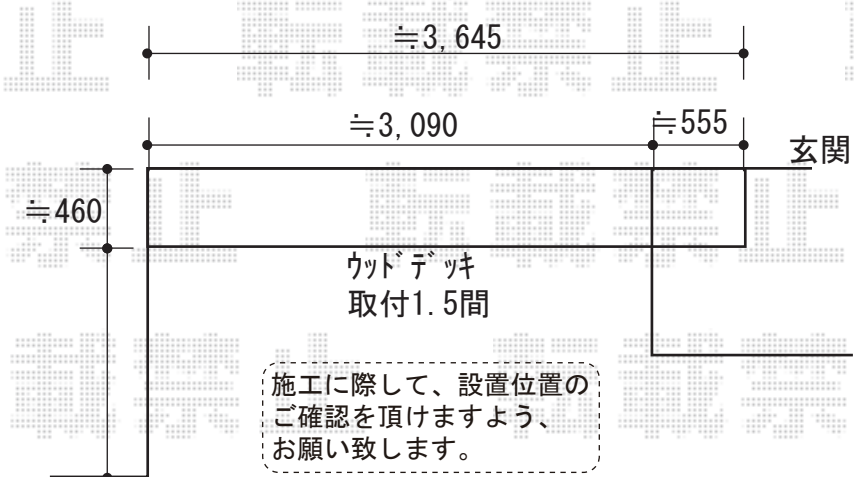

オーニング 施工概略図

LIXIL(トステム) 彩風 あやかぜ CR型 手動式 スクリーン付タイプ
 間口= 関東間1.5間 (2,730mm)
 出幅= 2,000mm
 本体色: シャイングレー
 キャンバス色: アクリル (ブリティッシュグリーンA)
 駆動: 手動式/外観右駆動
 クランクハンドル: 長さ1,500mm
 スクリーン色: ブリティッシュグリーン
 追加部材: ベースプレート式

施工に際して、設置位置のご確認を頂きますよう、お願い致します。

施工に際して、設置位置のご確認を頂きますよう、お願い致します。