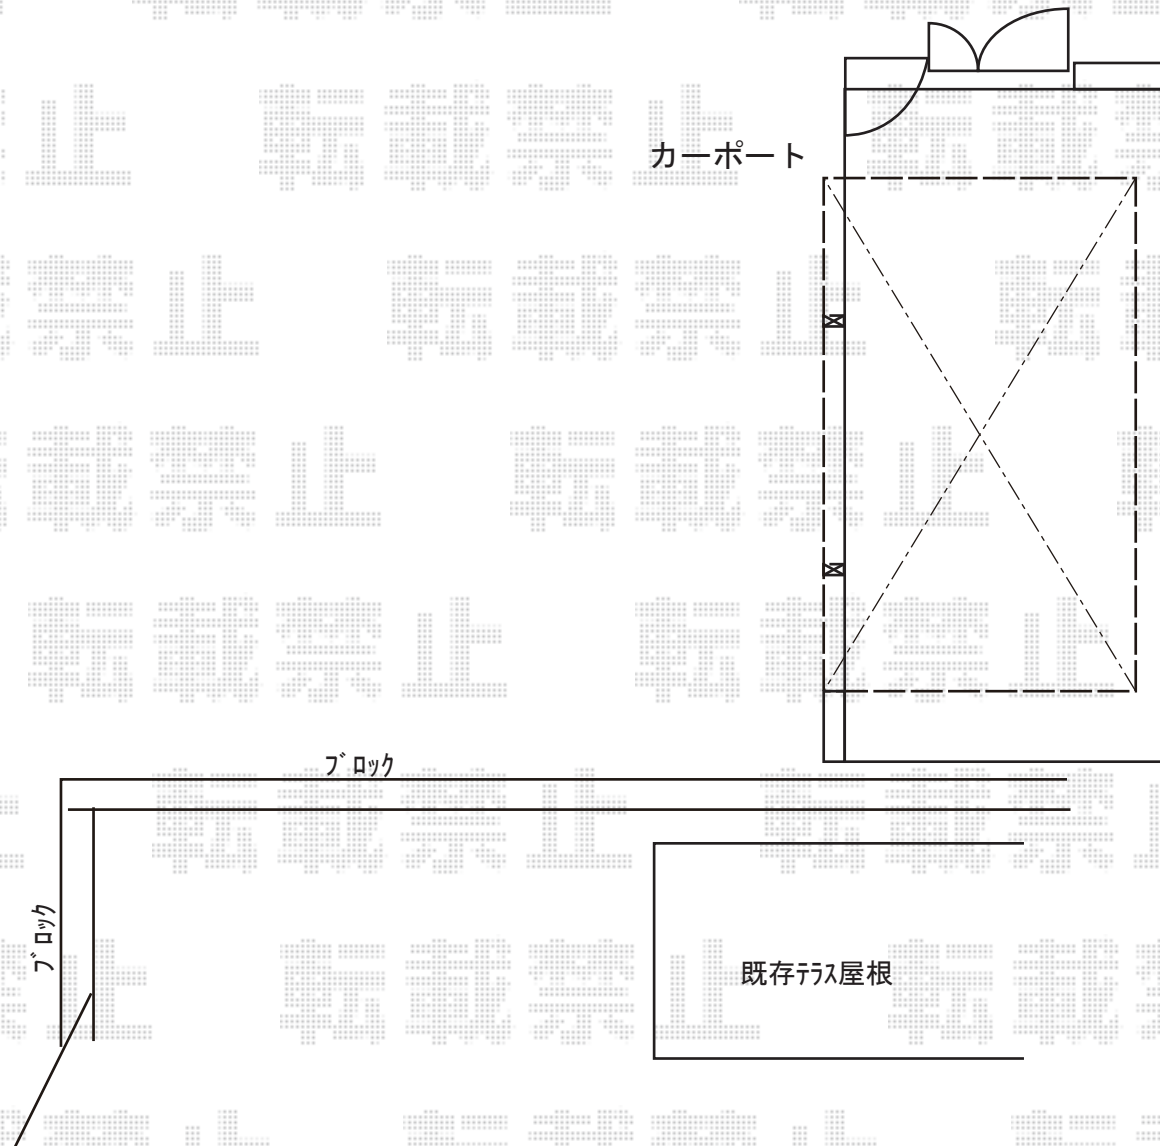

# カーポート 施工概略図

YKK AP エフルージュグラン 積雪～20cm対応  
幅= 3,027mm  
奥行= 5,768mm  
色： ブラウン  
屋根材： 熱線遮断ポリカーボネート（アースブルーマット調）  
柱仕様： ハイロング柱仕様（有効高 約2,800mm）

2019-4-596421	担当者	伊野
---------------	-----	----