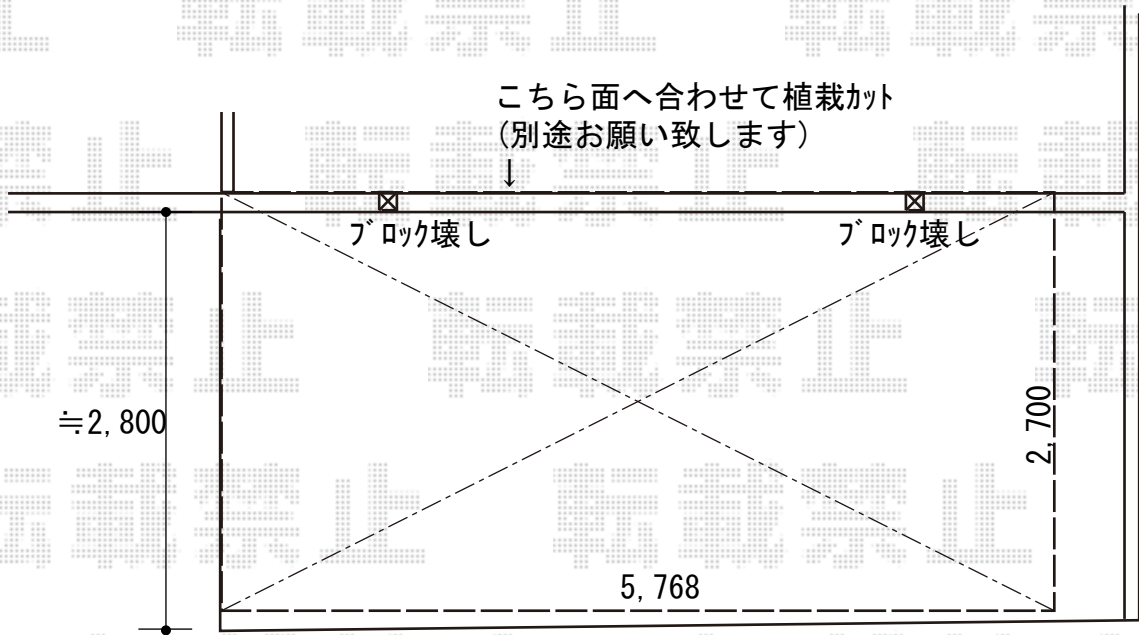

カーポート 施工概略図

YKK AP レイナポートグラン 積雪～20cm対応
幅= 2,700mm
奥行= 5,768mm
色： プラチナステン
屋根材： 熱線遮断ポリカーボネート(クリアマット)
柱仕様： ハイルフ柱仕様(有効高 約2,350mm)

YKK AP レイナポートグラン 着脱式サポート 標準・ハイルフ兼用 2本入り×1セット
色： プラチナステン

2019-4-596454

担当者

木挽