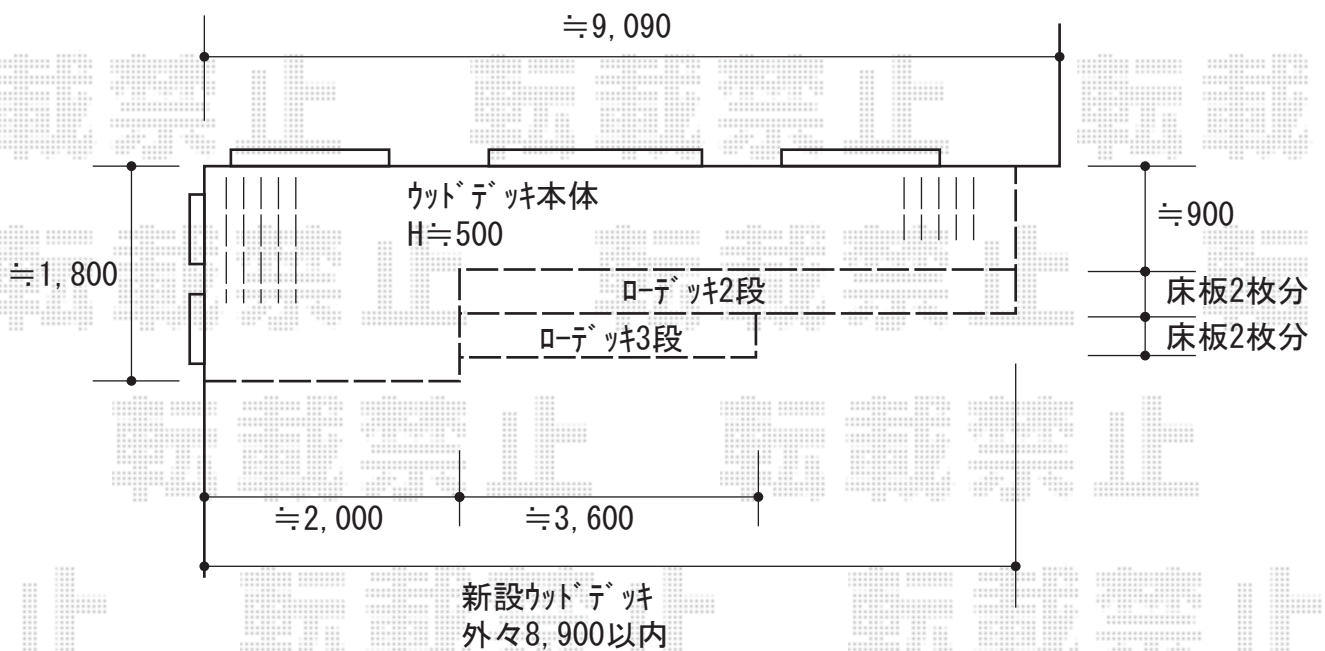

ウッドデッキ 施工概略図

YKK AP リウッドデッキ 200

間口= 8,900mm

出幅= 6尺(1,820mm)/3尺(920mm)

【未定】色： 【未定】

床板： 縦貼り

幕板： 標準幕板

【未定】束柱： Tタイプ(400~550mm) (色： 【未定】)

追加部材： 段床用部材一式

2019-4-596469

担当者

山崎