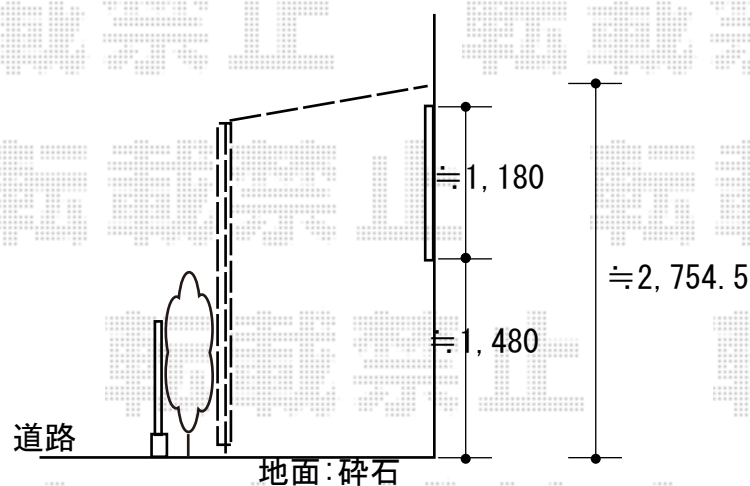

エクステリア工事 施工概略図

LIXIL スピーネストックヤードF型 パネルタイプ スクリーン仕様 積雪~20cm対応  
間口= 関東間1.5間 (2,755mm)  
出幅= 5尺 (1,485mm)  
色: シャイングレー  
屋根材: ポリカーボネート (クリアマット・すりガラス調)  
囲い材: ポリカーボネート (クリアマット・すりガラス調)  
側面ユニット: 無し  
施工方法: 上止め仕様