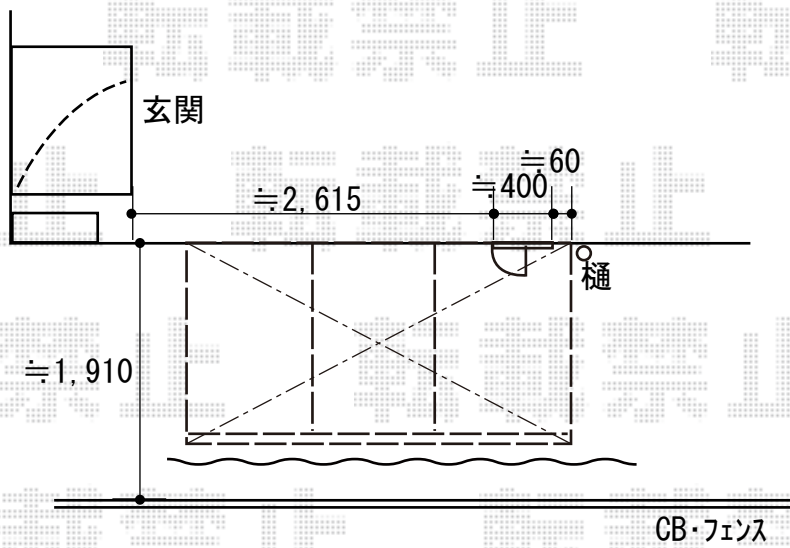

エクステリア工事 施工概略図

LIXIL スピーネストックヤードF型 パネルタイプ スクリーン仕様 積雪~20cm対応  
間口= 関東間1.5間 (2,755mm)  
出幅= 5尺 (1,485mm)  
色: シャイングレー  
屋根材: ポリカーボネート (クリアマット・すりガラス調)  
囲い材: ポリカーボネート (クリアマット・すりガラス調)  
側面ユニット: 無し  
施工方法: 上止め仕様