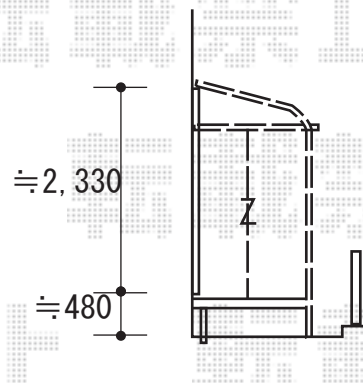

エクステリア工事 施工概略図

LIXIL サニージュ R型 床納まり ランマ無 積雪~50cm対応  
 寸法= 間口 関東1.5間 (2,730mm) × 出幅 4尺 (1,185mm)  
 正面ユニット： テラス (4枚建) \*網戸  
 側面ユニット： 【両側】テラス (2枚建) \*網戸  
 色： シャイングレー  
 屋根材： ポリカーボネート (クリアマット・すりガラス調)  
 床材： 塩ビデッキボード (グレー)  
 ガラス仕様： ガラス (透明5mm)  
 施工方法： 上止め仕様  
 追加部材： 床長尺・長尺束/躯体水切り逃げ部材  
 オプション： 吊下げ物干しAセット 標準2本入り・吊下げ物干し取付け桟×2セット