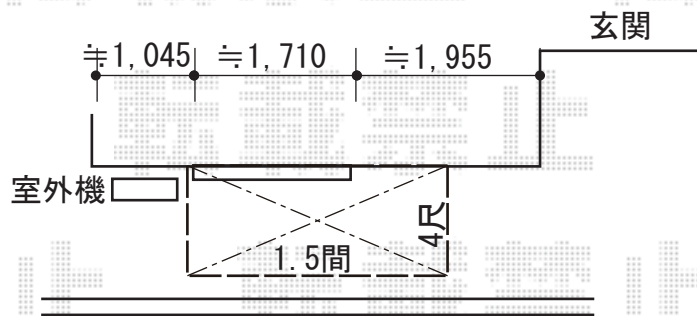

エクステリア工事 施工概略図

LIXIL サニージュ R型 床納まり ランマ無 積雪~50cm対応  
 寸法= 間口 関東1.5間 (2,730mm) × 出幅 4尺 (1,185mm)  
 正面ユニット： テラス (4枚建) \*網戸  
 側面ユニット： 【両側】テラス (2枚建) \*網戸  
 色： シャイングレー  
 屋根材： ポリカーボネート (クリアマット・すりガラス調)  
 床材： 塩ビデッキボード (グレー)  
 ガラス仕様： ガラス (透明5mm)  
 施工方法： 上止め仕様  
 追加部材： 床長尺・長尺束/躯体水切り逃げ部材  
 オプション： 吊下げ物干しAセット 標準2本入り・吊下げ物干し取付け桟×2セット