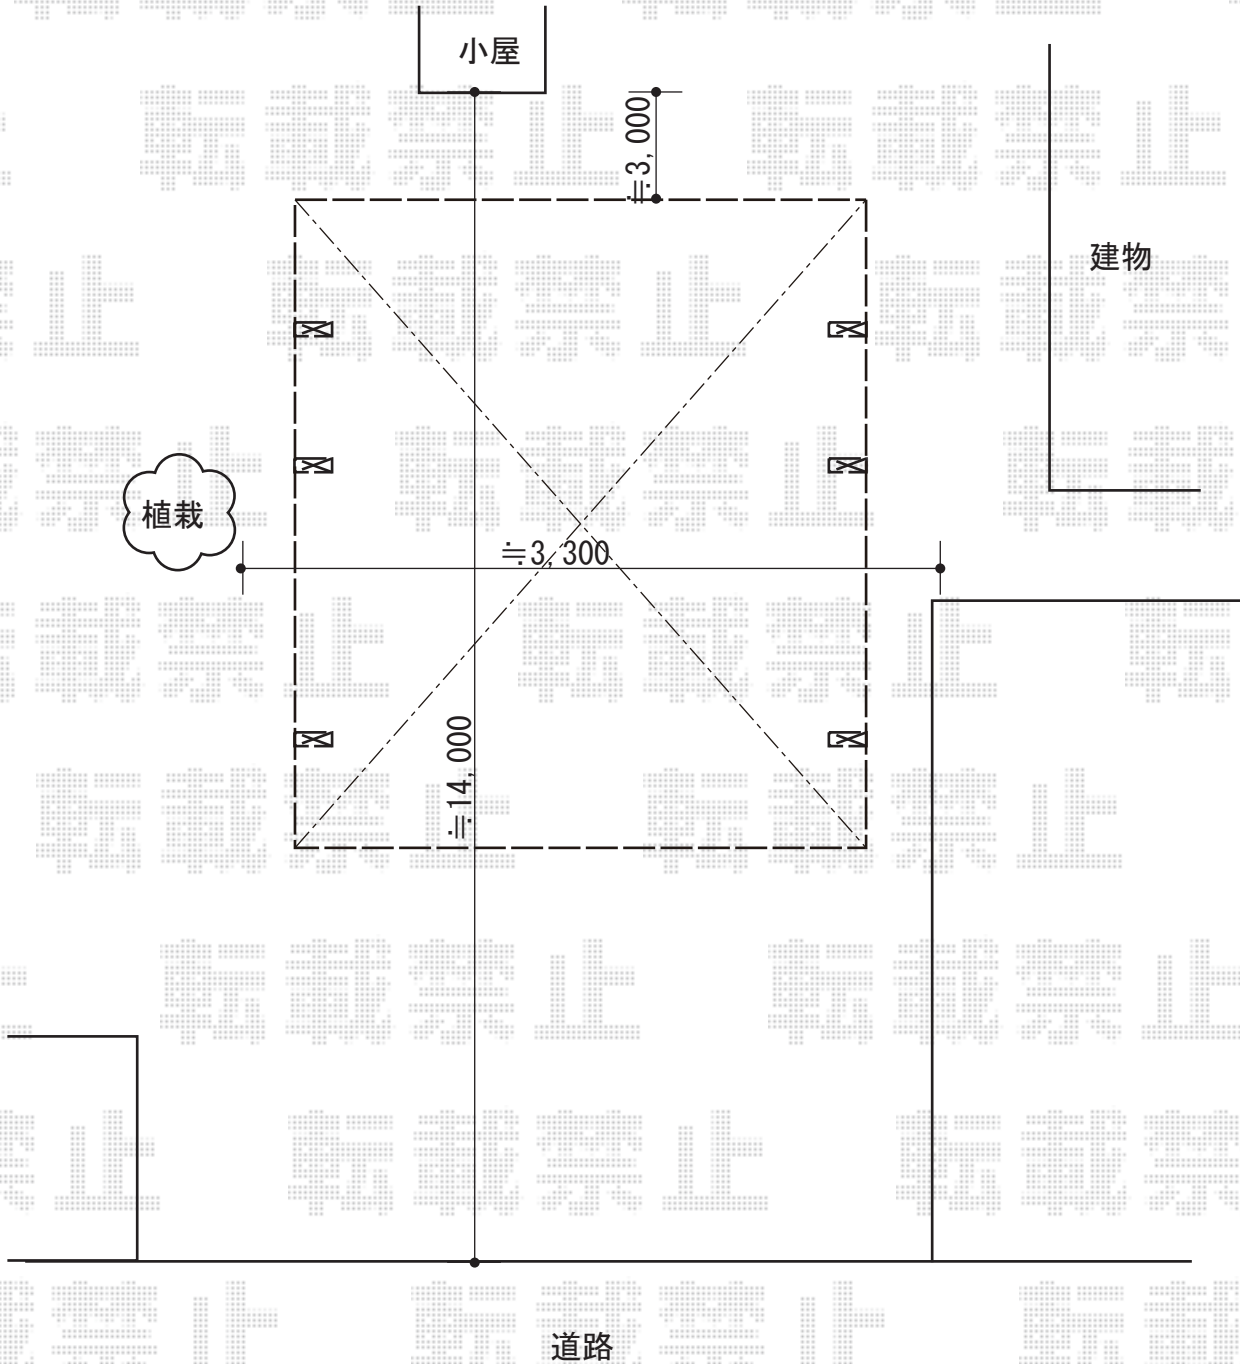

カーポート 施工概略図

YKK AP レイナワンポートグラン 延長 積雪~20cm対応
幅= 2,738mm
奥行= 6,484mm
色： プラチナステン
屋根材： 熱線遮断ポリカーボネート（アースブルーマット調）
柱仕様： ハイルフ柱仕様（有効高 約2,300mm）

2019-4-596513 担当者 村上（公）