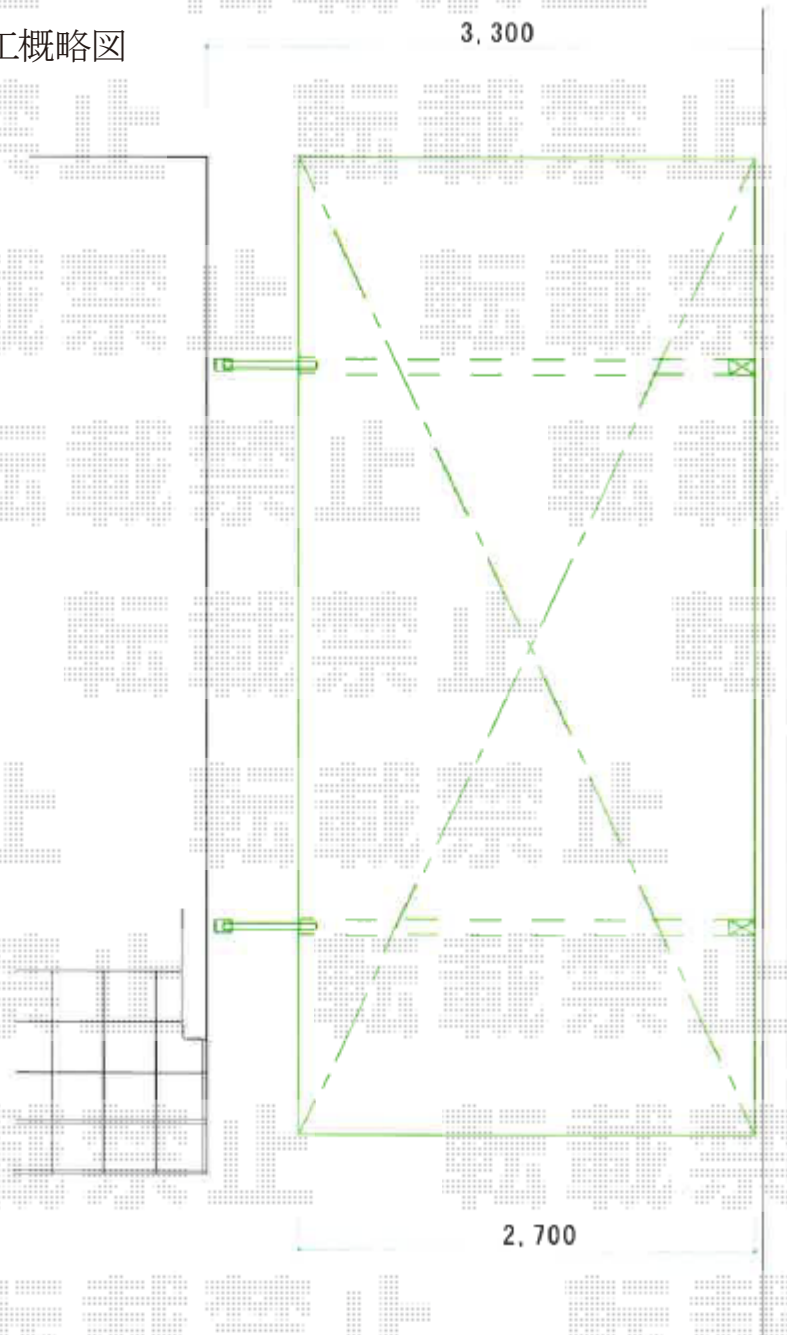

# カーポート施工概略図

YKK AP レイナポートグラン 積雪～20cm対応  
幅= 2,700mm  
奥行= 5,768mm  
色： カームブラック  
屋根材： 熱線遮断ポリカーボネート（アースブルーマット調）  
柱仕様： 標準柱仕様（有効高 約2,000mm）

---

YKK AP レイナポートグラン 着脱式サポート柱 標準・ハイルーフ兼用  
色： カームブラック  
入り数： 2本入り×1セット