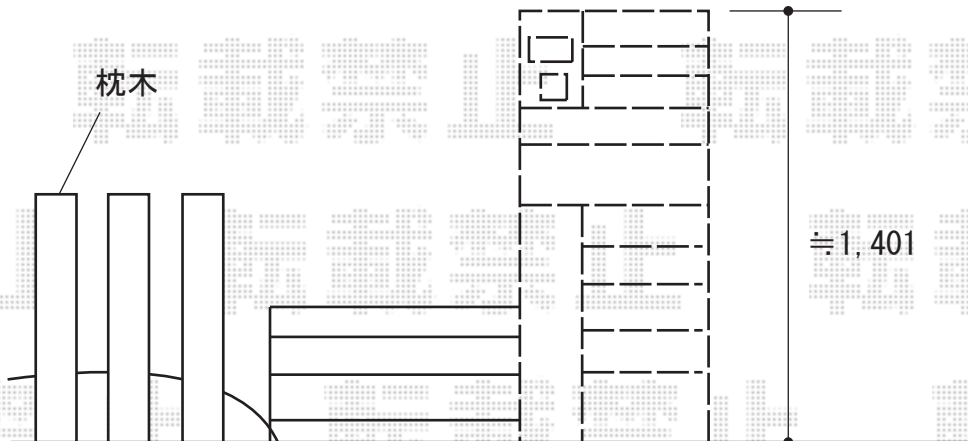

機能門柱・立水栓 施工概略図

YKK AP ルシアスポストユニット BW03型 複合カラー
本体 (L) : 表札灯タイプ (L) *外観左表札灯
(色 : ショコラウォールナット/カームブラック) × 1
ポスト : エクステリアポストT10型
前入れ・前出し*ダイヤルキー付き (色 : カームブラック) × 1
照明 : なし
サイン : アクリル表札S [スクエアタイプS] /デザイン : 【未定】 × 1

Panasonic テレビドアホン 【AL-SV39KL】親子セット
数量 : 1セット
親機品番 : VL-MV39KL
子機品番 : VL-V566-S

ユニゾン 【仮】スプレスタンド60 左右仕様 蛇口1個セット
本体 : (色 : 【未定】) × 1
付属蛇口 : プレーンフォーセット フラワー (色 : ゴールド)
付属品 : 止水プラグ
パン : シャインポット (ステンレスシルバー) × 1