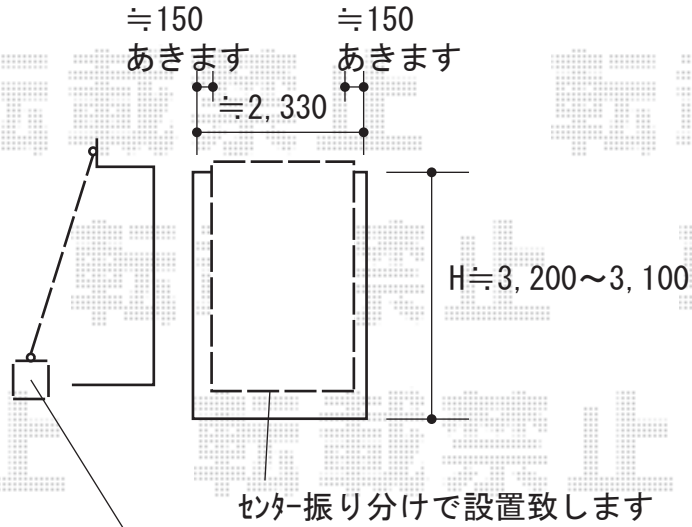

オーニング 施工概略図

LIXIL <1階>スタイルシェード 壁付け (木造) 単体引違い窓 外付型 1枚仕様
間口= 2,030mm (生地幅1,960mm)
出幅= 3,030mm (生地高さ3,000mm)
ボックス色: シャイングレー
生地色: ベーシックタイプ アッシュブルー
納まり: 外付型 (ブラケット出幅90mm)
追加部材: デッキ固定用部品 土間コンクリート用 (¥4,500) ×1セット

LIXIL <2階>スタイルシェード 天井付け (木造) 1枚仕様
間口= 2,030mm (生地幅1,960mm)
出幅= 1,210mm (生地高さ1,180mm)
ボックス色: シャイングレー
生地色: ベーシックタイプ アッシュブルー
納まり: 天井付け ブラケット出幅40mm

束石 (別途) を用いて
デッキ固定金具で取付け

2019-4-596535

担当者

内田