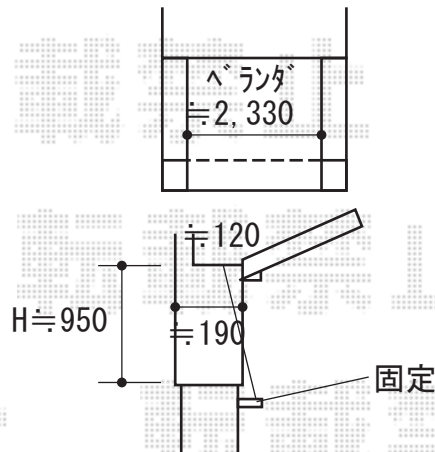

オーニング 施工概略図

LIXIL <1階>スタイルシェード 壁付け (木造) 単体引違い窓 外付型 1枚仕様
間口= 2,030mm (生地幅1,960mm)
出幅= 3,030mm (生地高さ3,000mm)
ボックス色: シャイングレー
生地色: ベーシックタイプ アッシュブルー
納まり: 外付型 (ブラケット出幅90mm)
追加部材: デッキ固定用部品 土間コンクリート用 (¥4,500) ×1セット

LIXIL <2階>スタイルシェード 天井付け (木造) 1枚仕様
間口= 2,030mm (生地幅1,960mm)
出幅= 1,210mm (生地高さ1,180mm)
ボックス色: シャイングレー
生地色: ベーシックタイプ アッシュブルー
納まり: 天井付け ブラケット出幅40mm

束石 (別途) を用いて
デッキ固定金具で取付け

2019-4-596535

担当者

内田