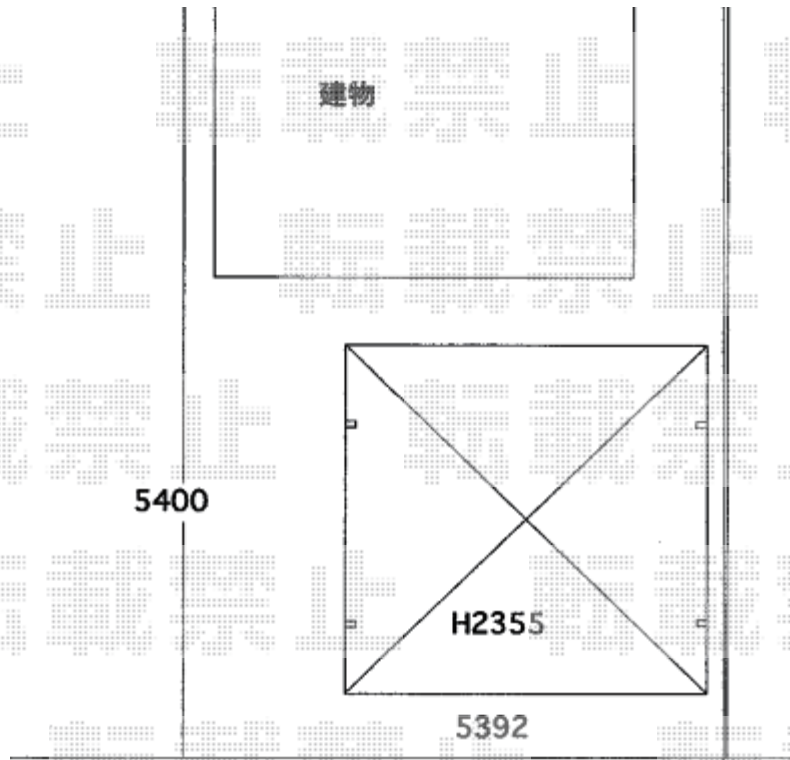

カーポート 施工概略図

YKK AP レイナツインポートグラン 積雪～20cm対応
幅= 5,392mm
奥行= 5,400mm
色： プラチナステン
屋根材： 熱線遮断ポリカーボネート（アースブルーマット調）
柱仕様： ハイルフ柱仕様（有効高 約2,350mm）

2019-4-596803

担当者

村上