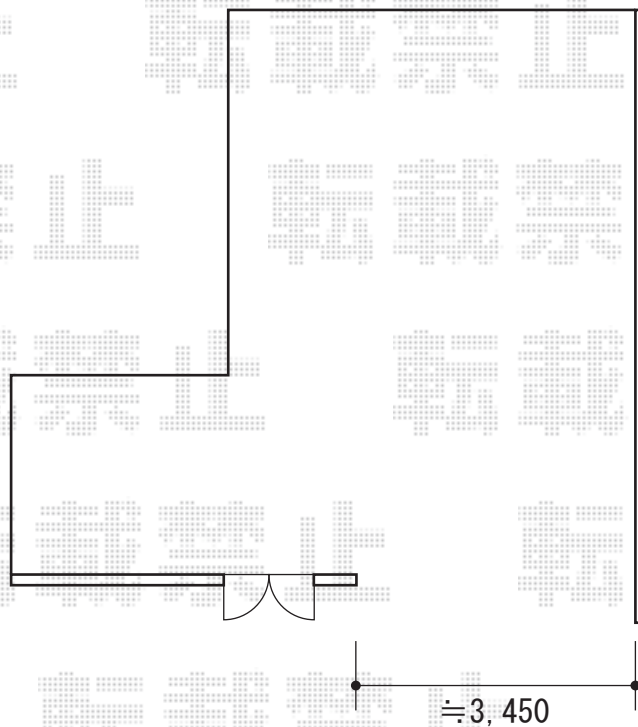

カーゲート 施工概略図

Value Select トリップゲート RA型 ノンレール 片開き*35S※施錠機能無し
開口幅= 3,472mm
全幅= 3,572mm
たたみ幅= 371mm
高さ= 1,182mm
色： ステンカラー
キャスター数： 2箇所
落棒数： 2本
吊元柱： 外観右

2019-4-596814

担当者

山崎