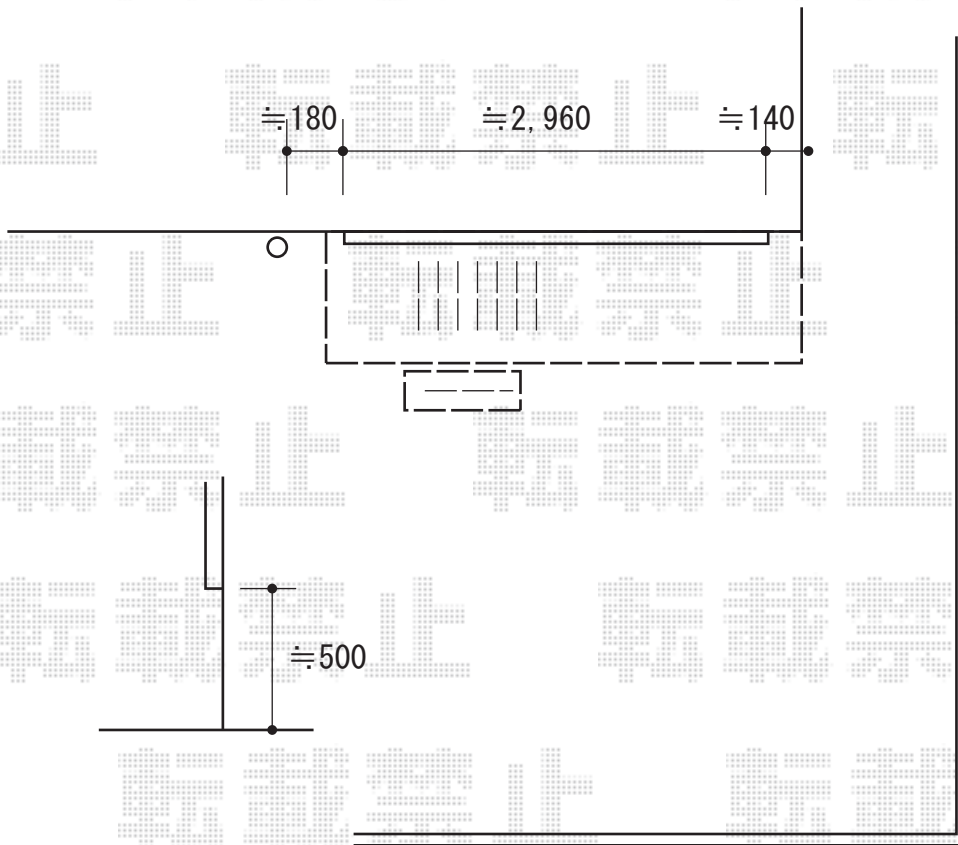

# ウッドデッキ 施工概略図

YKK AP リウッドデッキ 200

間口= 2.0間(3,651mm)

出幅= 3尺(920mm)

色： レッドブラウン

床板： 縦貼り

幕板： 標準幕板

束柱： Tタイプ(400~550mm) (色： プラチナステン)

YKK AP 独立式リウッドステップ2型×1セット

色： レッドブラウン/束柱： プラチナステン

2019-4-596816

担当者

木附