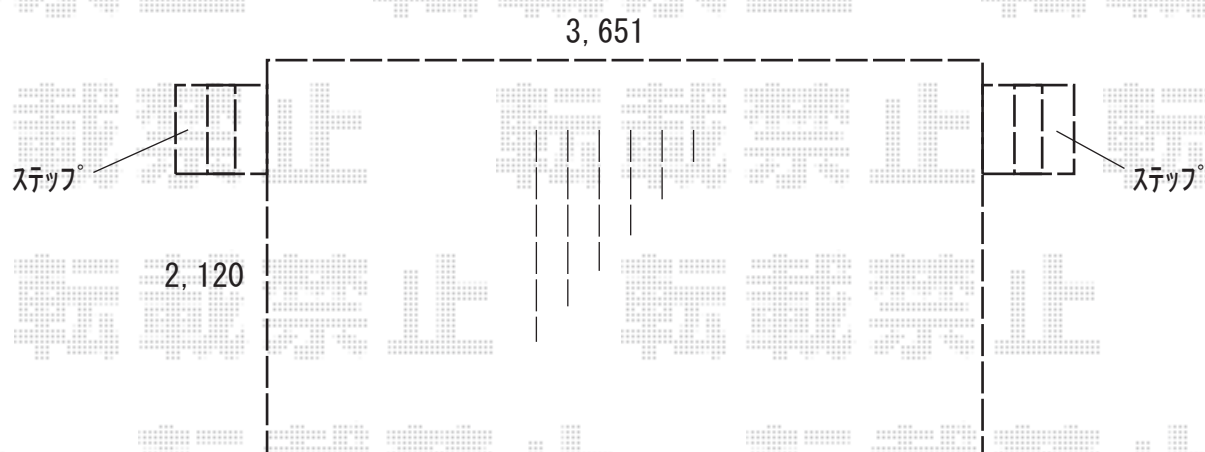

ウッドデッキ 施工概略図

YKK AP リウッドデッキ 200

間口= 2.0間 (3,651mm)

出幅= 7尺 (2,120mm)

色： レッドブラウン

床板： 縦貼り

幕板： 標準幕板

束柱： Tタイプ (400~550mm) (色： カームブラック)

YKK AP ステップSタイプ (2段) ×2セット

色： レッドブラウン

2019-4-596821

担当者

山崎