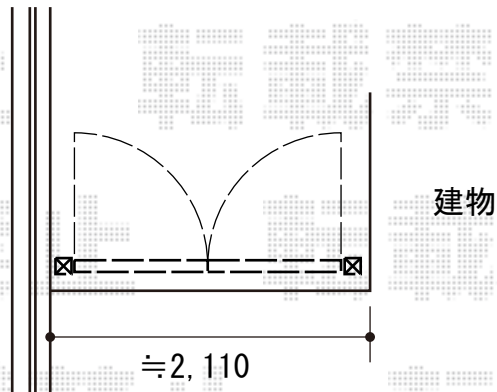

門扉 施工概略図

LIXIL (TOEX) プレスタ門扉 7T型 たてスリット 両開き 柱使用

扉幅 = 900+900mm

扉高 = 1,200mm

色 : シャイングレー

錠 : 【仮】シリンダーPA錠 (鎌錠)

開き : 内開き

2019-4-596838