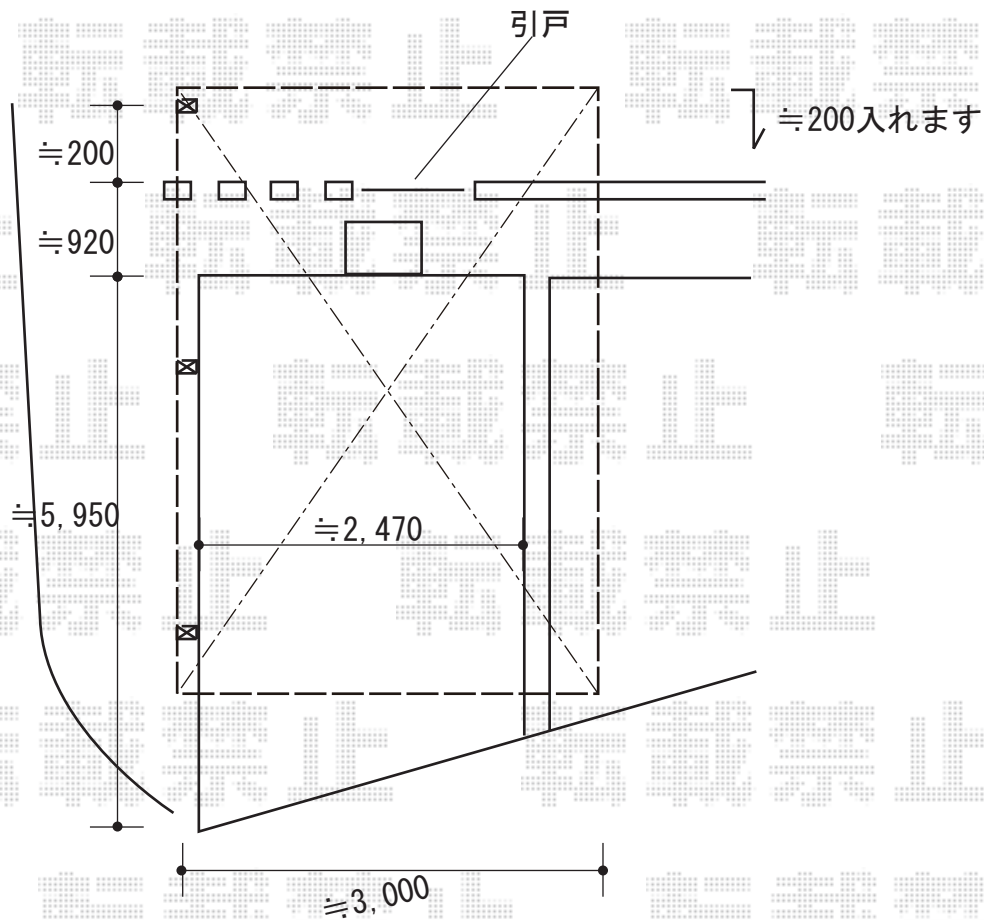

カーポート 施工概略図

YKK AP レイナポートグラン 延長 積雪～20cm対応  
 幅= 3,000mm  
 奥行= 6,484mm  
 色： カームブラック  
 屋根材： 熱線遮断ポリカーボネート(クリアマット)  
 柱仕様： 標準柱仕様 (有効高 約2,000mm)

2019-4-596855

担当者 村上(公)