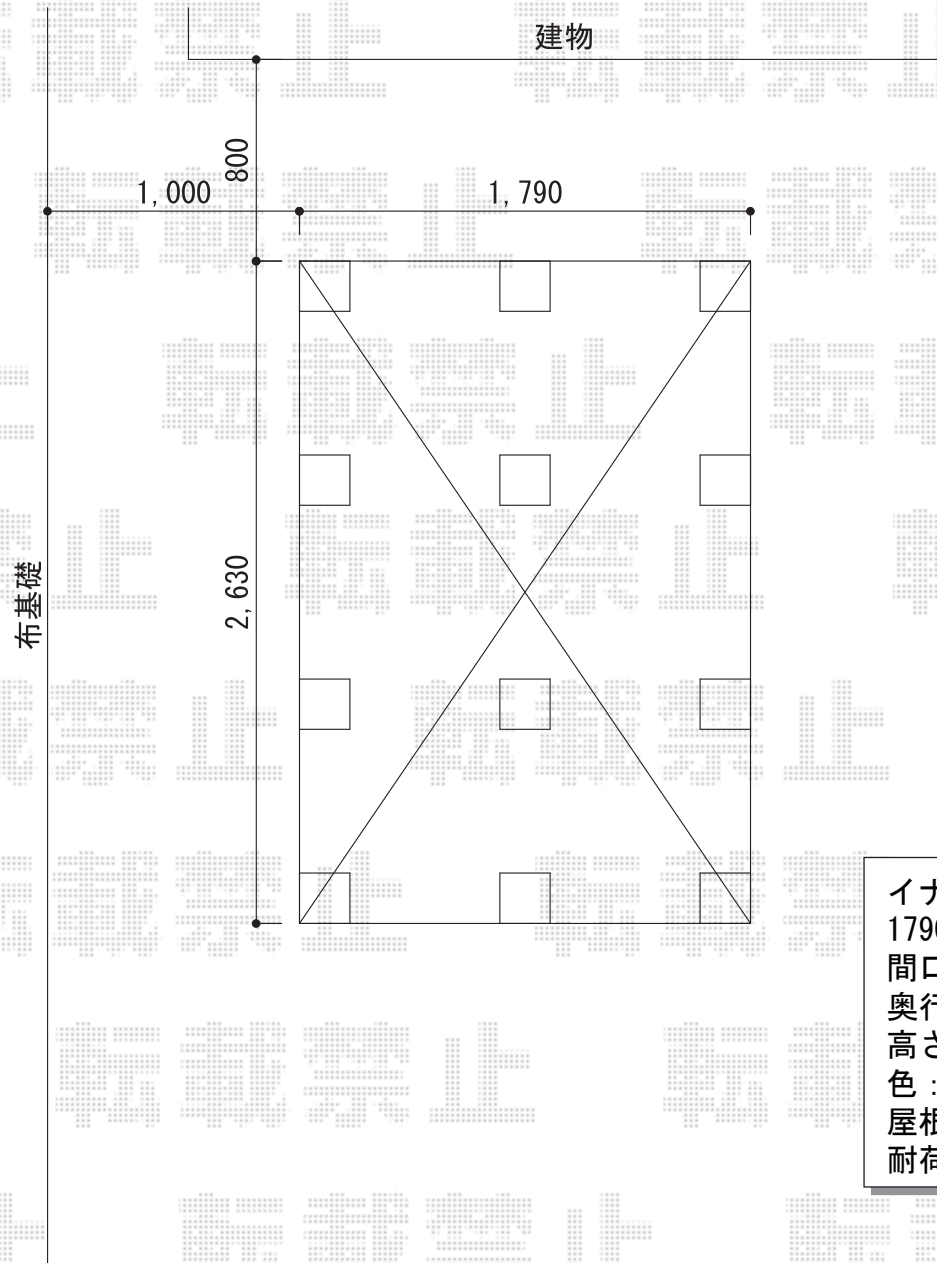

バイク保管庫 施工概略図

イナバ物置 バイク保管庫 多雪地型 床付タイプ  
 1790×2630×2375 ハイルーフ FXN-1726HY  
 間口= 1,790mm  
 奥行= 2,630mm  
 高さ= 2,375mm  
 色：【未定】  
 屋根タイプ：標準型  
 耐荷重タイプ：多雪型