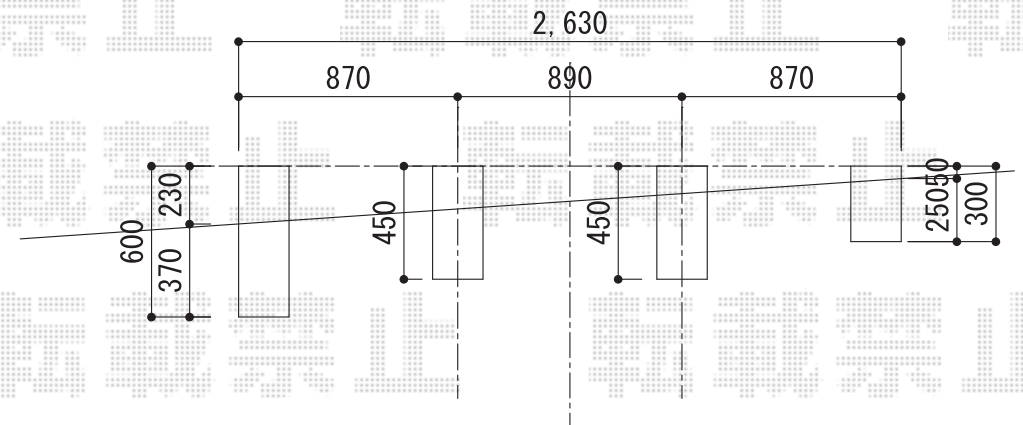

バイク保管庫 施工概略図

イナバ物置 バイク保管庫 多雪地型 床付タイプ  
 1790×2630×2375 ハイルーフ FXN-1726HY  
 間口= 1,790mm  
 奥行= 2,630mm  
 高さ= 2,375mm  
 色：【未定】  
 屋根タイプ：標準型  
 耐荷重タイプ：多雪型