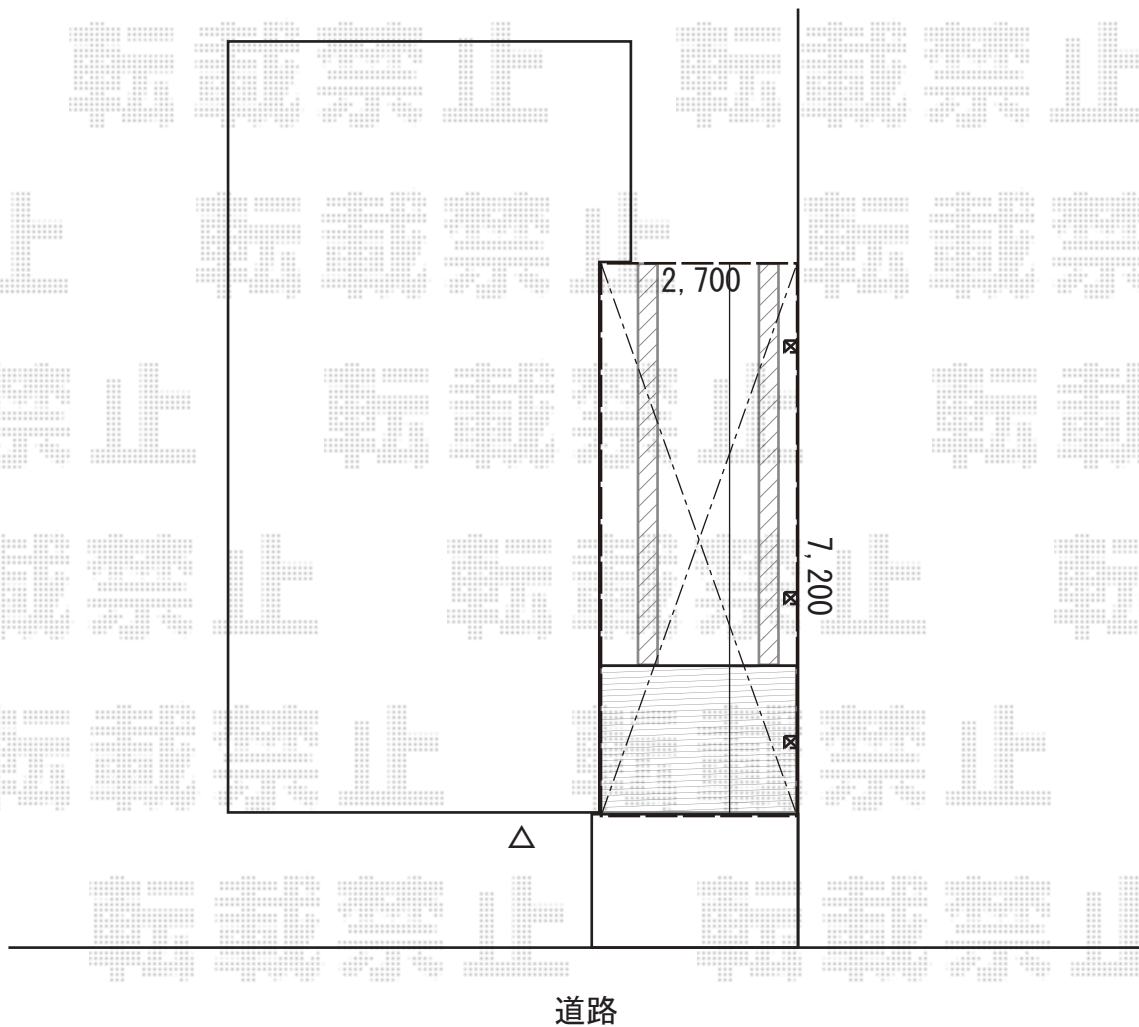

# カーポート 施工概略図

YKK AP レイナポートグラン 延長 積雪～20cm対応  
幅= 2,700mm  
奥行= 7,200mm  
色： プラチナステン  
屋根材： 熱線遮断ポリカーボネート(クリアマット)  
柱仕様： ハイルーフ柱仕様 (有効高 約2,350mm)

2019-4-596890

担当者

新西