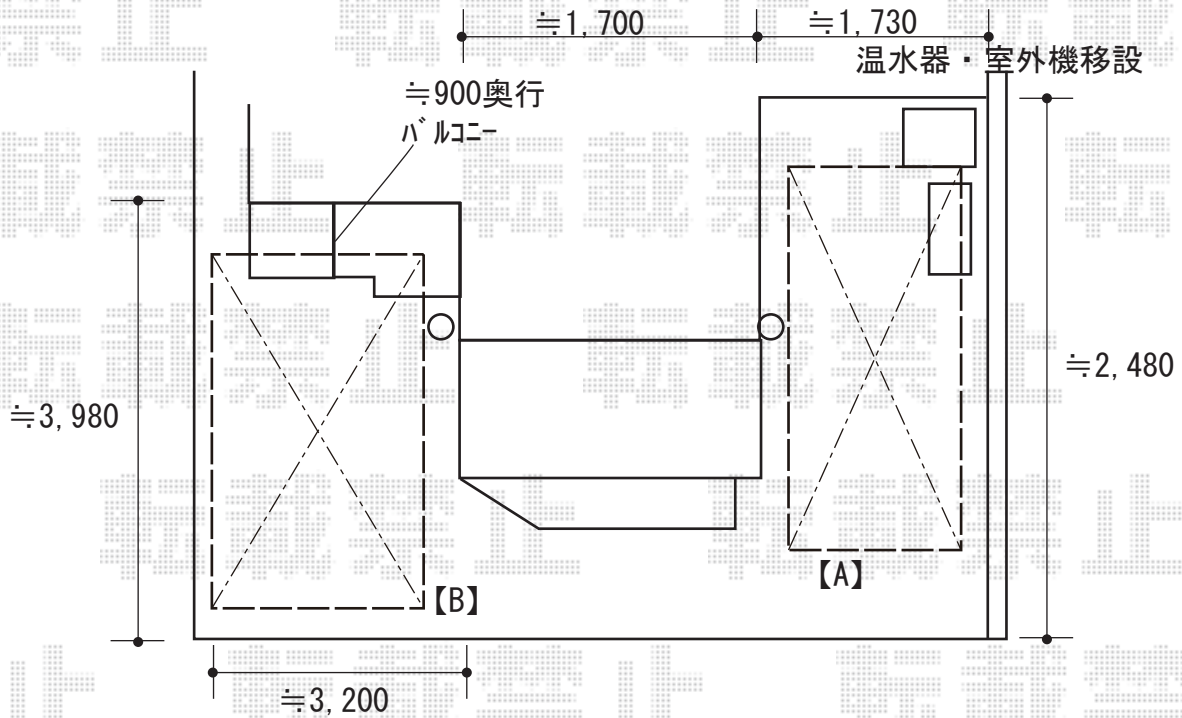

カーポート・サイクルポート施工概略図

LIXIL 【A】 ネスカFミニ (フラットスタイル) 積雪~20cm対応

幅= 1,796mm

奥行= 2,911mm(4台~7台用)

色: シャイングレー

屋根材: ポリカーボネート (クリアブラウン)

柱仕様: 標準柱仕様 (有効高 約1,900mm)

LIXIL 【B】 ネスカF (フラットスタイル) 積雪~20cm対応

幅= 2,992mm

奥行= 5,028mm

色: シャイングレー

屋根材: ポリカーボネート (クリアブラウン)

柱仕様: ロング柱25仕様 (有効高 約2,500mm)

2019-4-596894

担当者

伊野