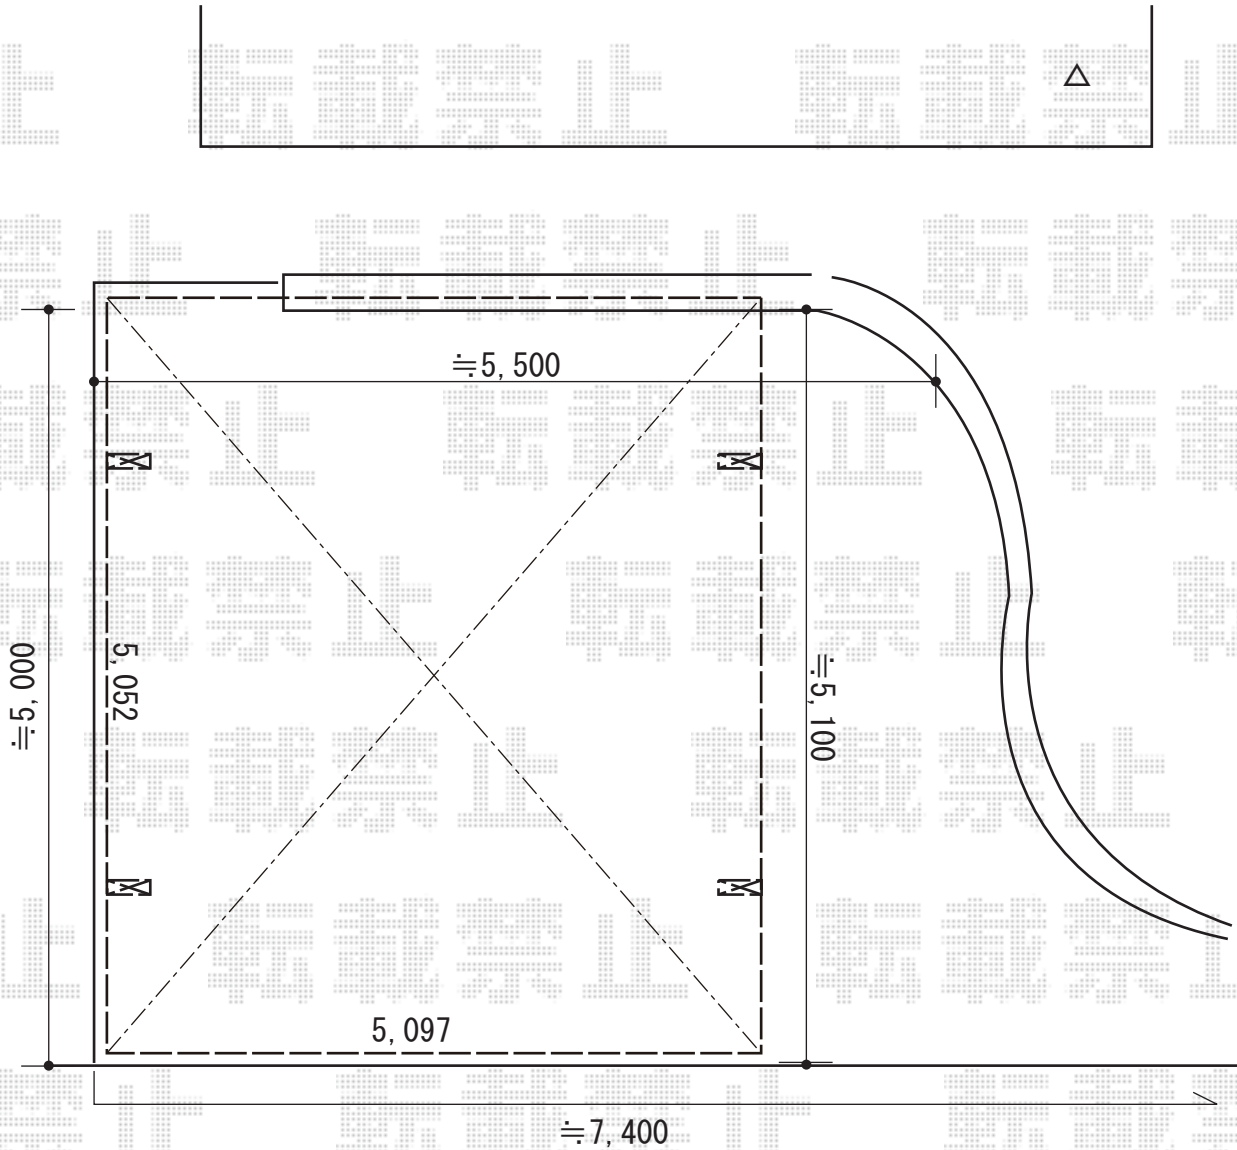

カーポート 施工概略図

YKK AP レイナツインポートグラン 積雪~20cm対応
幅= 5,097mm
奥行= 5,052mm
色： ホワイト
屋根材： 熱線遮断ポリカーボネート(クリアマット)
柱仕様： ハイライフ柱仕様 (有効高 約2,350mm)

2019-4-596895

担当者

新西