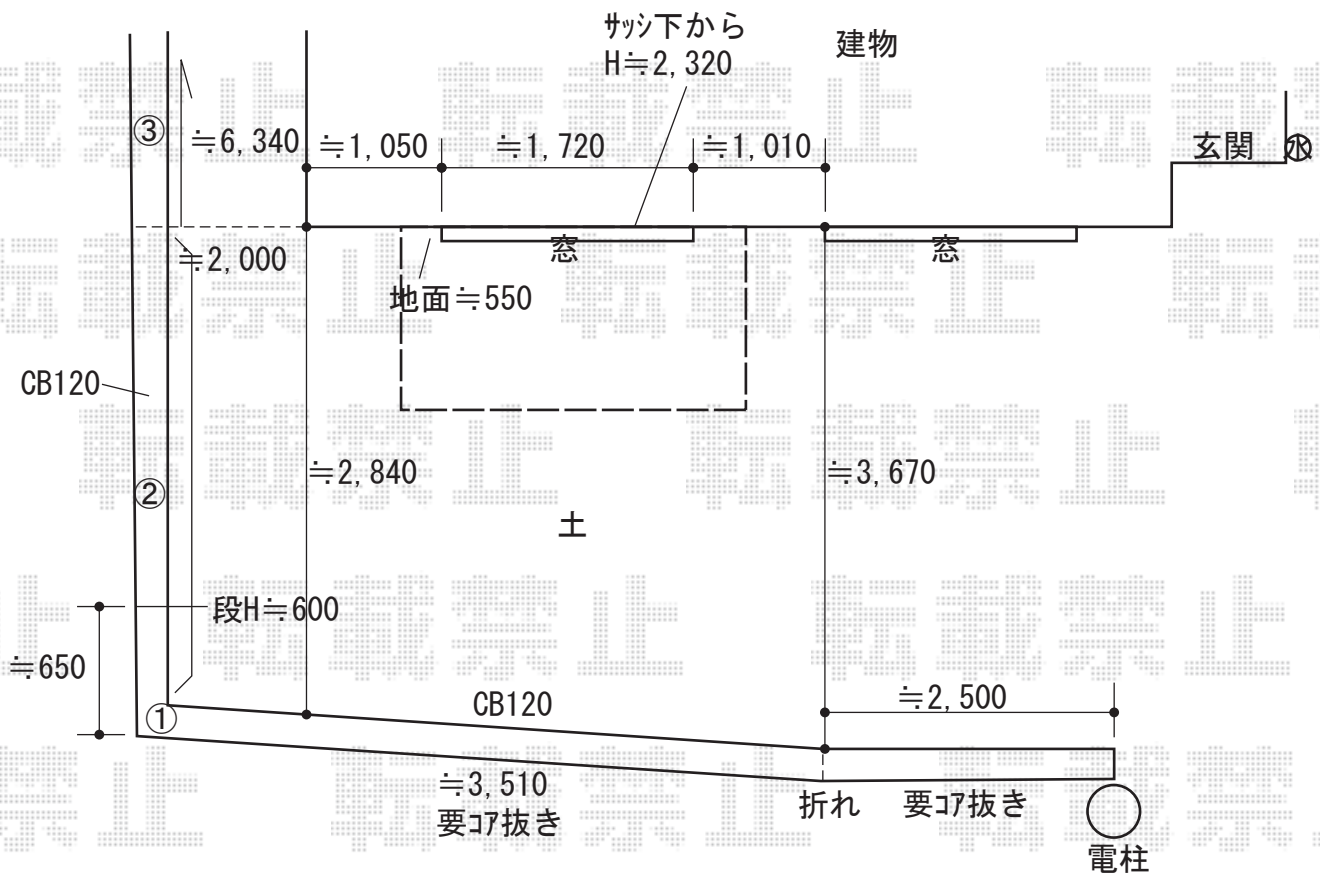

エクステリア商品工事 施工概略図

YKK AP リウッドデッキ 200
 間口= 1.5間(2,651mm)
 出幅= 5尺(1,520mm)
 色: ホワイトブラウン
 床板: 縦貼り
 幕板: 標準幕板
 束柱: Tタイプ(400~550mm) (色: カームブラック)

2019-4-596974

担当者

山崎