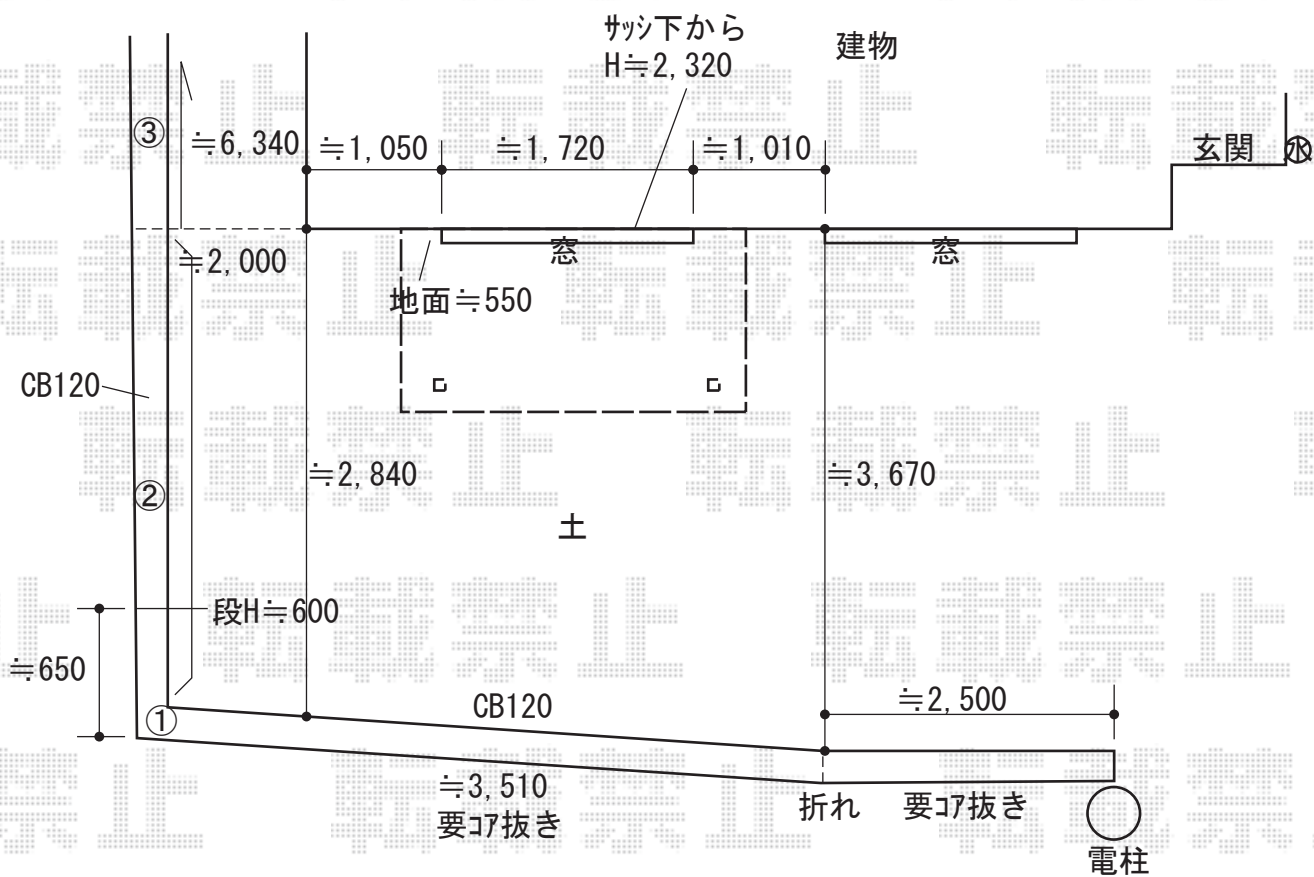

エクステリア商品工事 施工概略図

YKK AP ソラリア F型 テラスタイプ 単体 積雪~20cm対応
 間口= 関東間1.5間 (柱芯々2,575mm 屋根幅2,760mm)
 出幅= 5尺 (1,470mm)
 色: ホワイト
 屋根材: 熱線遮断ポリカーボネート (クリアマット調)
 柱仕様: 柱奥行移動タイプ (柱2本)
 施工方法: 上止め仕様

YKK AP ソラリア 吊り下げ式 固定物干し 標準 2本入り×1セット
 色: ホワイト

2019-4-596974

担当者

山崎