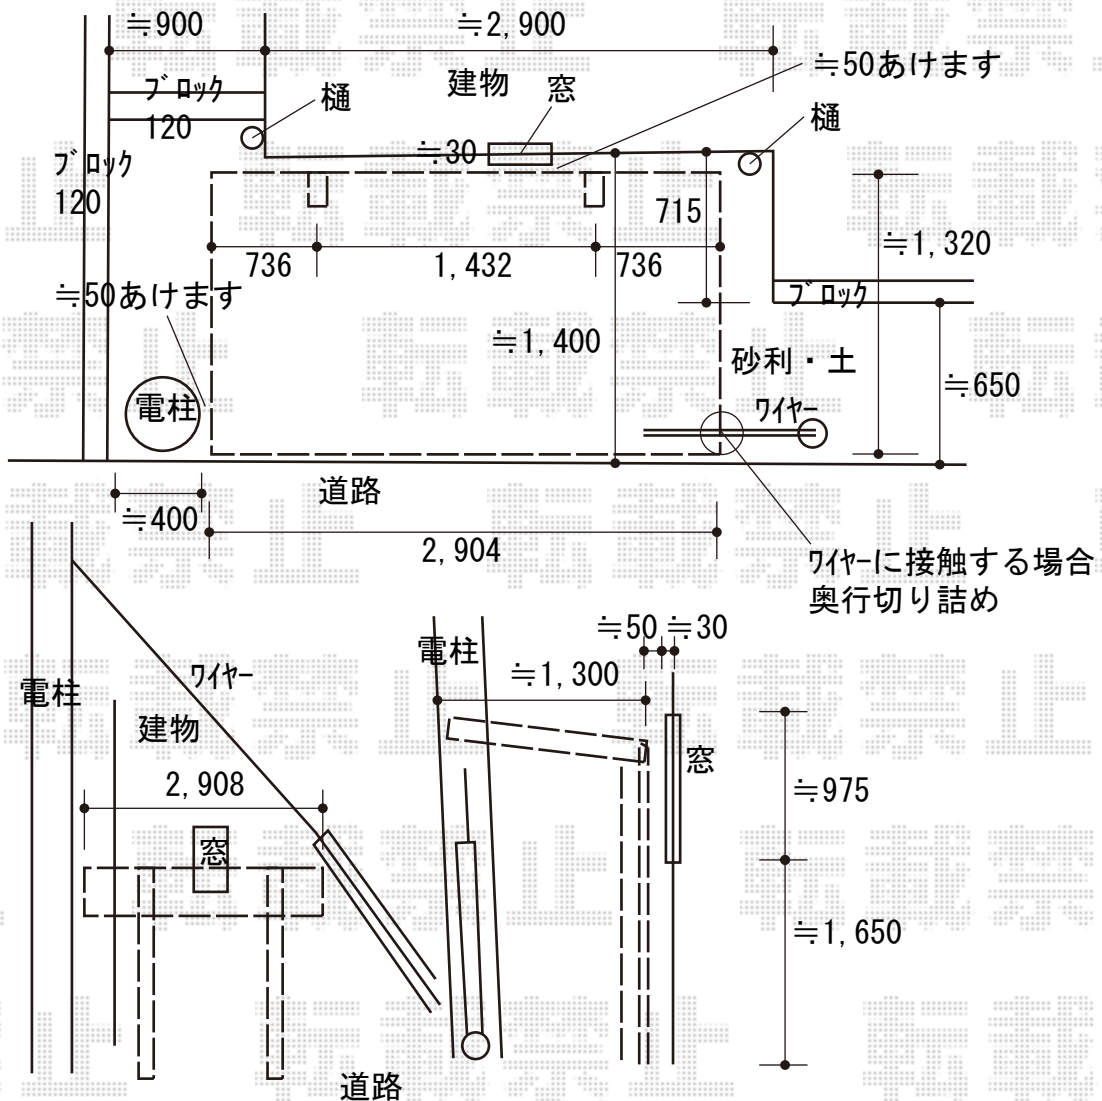

サイクルポート 施工概略図

YKK AP <ご提案>エフルージュグランミニ 積雪~20cm対応
 幅= 2,119mm
 奥行= 2,904(4台用)mm
 色: ピュアシルバー
 屋根材: ポリカーボネート(トーマイマツト)
 柱仕様: ハイルフ柱仕様(有効高 約2,355mm)

2019-4-597002

担当者

内田