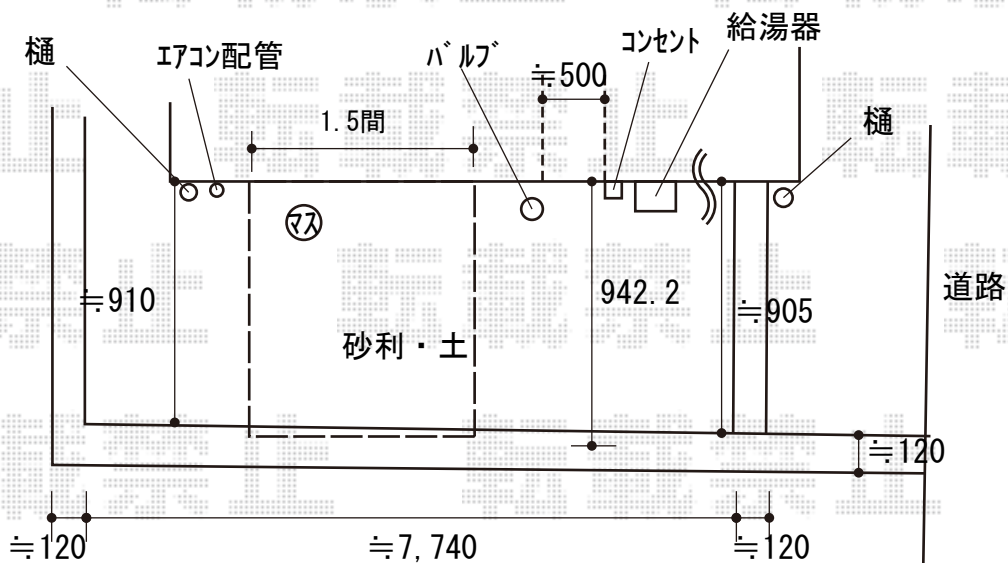

ストックヤード 施工概略図

YKK AP スtockヤードII 片側ドア付きタイプ 積雪~20cm対応
 間口= 関東間1.5間 (2,745mm)
 出幅= 3尺 (861mm)
 高さ= 2,785mm
 色: プラチナステン
 屋根材: ポリカーボネート波板 (クリアフロスト) * 価格別途
 囲い材: ポリカーボネート波板 (クリアフロスト) * 価格別途
 側面ユニット(外観左/外観右): 外観左 F I X / 外観右 ドア (吊元 外観右)

YKK AP ソラリア用腰パネル (アルミ樹脂複合板) 2枚入り×1セット
 色: プラチナステン
 サイズ: 1,117×818mm

YKK AP スtockヤードII 用ガスケット (U字) ドア用
 3mm、4mmガラス用: 1

2019-4-597002

担当者

内田