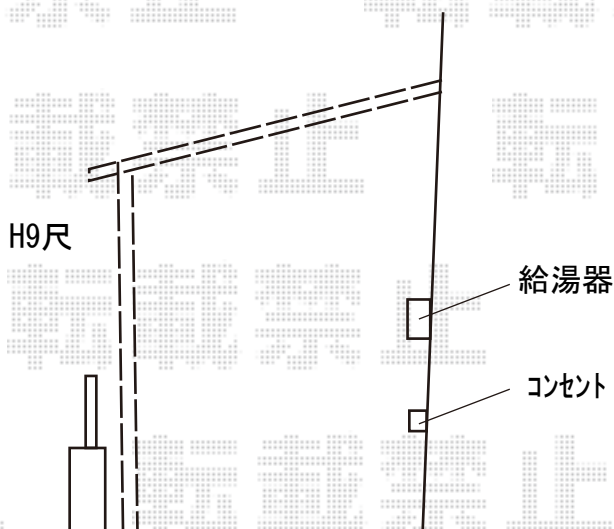

ストックヤード 施工概略図

YKK AP スtockヤードII 片側ドア付きタイプ 積雪~20cm対応
 間口= 関東間1.5間 (2,745mm)
 出幅= 3尺 (861mm)
 高さ= 2,785mm
 色: プラチナステン
 屋根材: ポリカーボネート波板 (クリアフロスト) * 価格別途
 囲い材: ポリカーボネート波板 (クリアフロスト) * 価格別途
 側面ユニット(外観左/外観右): 外観左 F I X / 外観右 ドア (吊元 外観右)

YKK AP ソラリア用腰パネル (アルミ樹脂複合板) 2枚入り×1セット
 色: プラチナステン
 サイズ: 1,117×818mm

YKK AP スtockヤードII 用ガスケット (U字) ドア用
 3mm、4mmガラス用: 1

2019-4-597002

担当者

内田