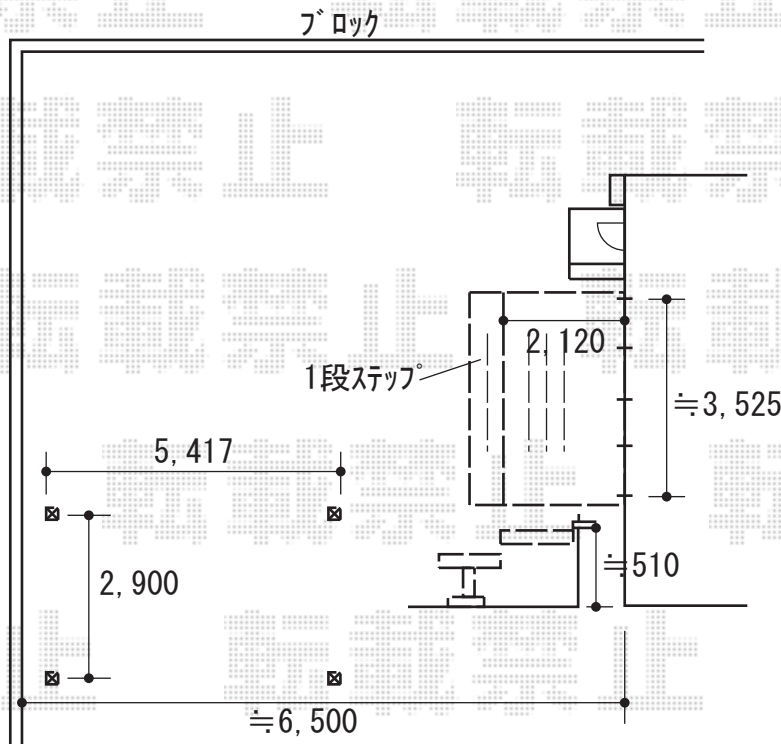

カーポート+ウッドデッキ 施工概略図

Value Select ソリッドポート ワイド 積雪~20cm対応
幅= 5,417mm
奥行= 5,002mm
色： ナチュラルシルバー
屋根材： ポリカーボネート (クリアマット・すりガラス調)
柱仕様： ロング柱仕様 (有効高 約2,500mm)

YKK AP リウッドデッキ 200
間口= 2.0間(3,645mm)
出幅= 7尺(2,124mm)
色： ナチュラルブラウン
床板： 横貼り/千鳥貼り
幕板： 標準幕板
束柱： Tタイプ(400~550mm) (色： プラチナステン)

YKK AP リウッドデッキ200 段床セット 正面タイプ 1段
間口： 3,645mm
色： ナチュラルブラウン(束柱色： プラチナステン)

2019-4-597108

担当者

木附