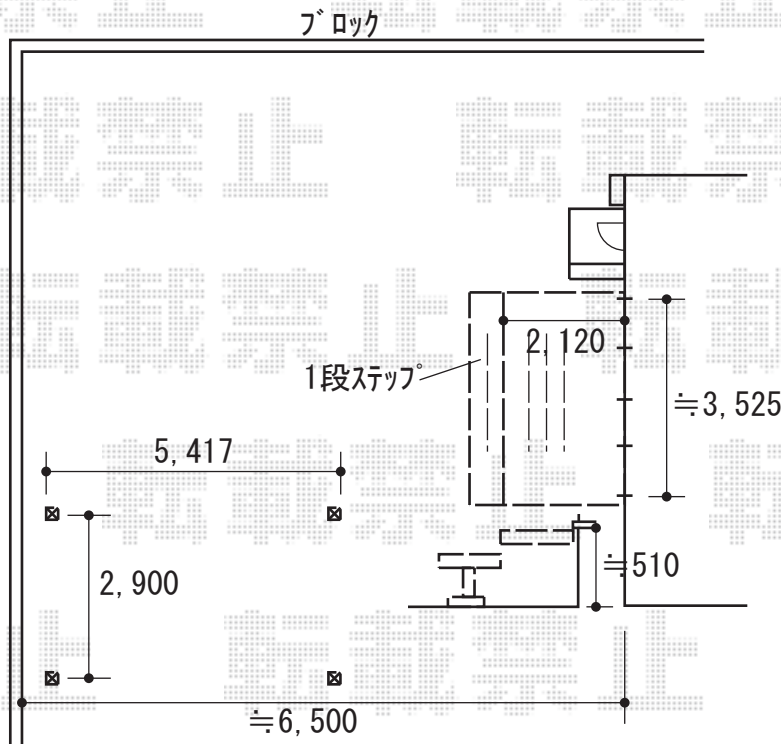

# カーポート+ウッドデッキ 施工概略図

Value Select ソリッドポート ワイド 積雪~20cm対応  
幅= 5,417mm  
奥行= 5,002mm  
色： ナチュラルシルバー  
屋根材： ポリカーボネート（クリアマット・すりガラス調）  
柱仕様： ロング柱仕様（有効高 約2,500mm）

YKK AP リウッドデッキ 200  
間口= 2.0間(3,645mm)  
出幅= 7尺(2,124mm)  
色： ナチュラルブラウン  
床板： 横貼り/千鳥貼り  
幕板： 標準幕板  
束柱： Tタイプ(400~550mm)（色：プラチナステン）

YKK AP リウッドデッキ200 段床セット 正面タイプ 1段  
間口： 3,645mm  
色： ナチュラルブラウン(束柱色：プラチナステン)

2019-4-597108

担当者

木附