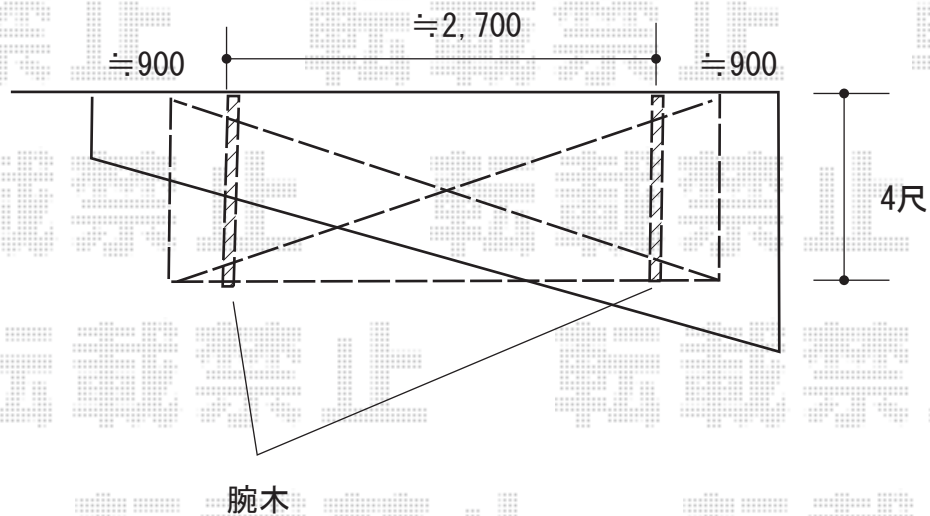

バルコニー屋根 施工概略図

YKK AP ソラリア F型 ルーフタイプ 単体積雪～20cm対応
間口= 関東間2.0間 (方杖芯々3,640mm 屋根幅3,715mm)
出幅= 4尺 (1,170mm)
色: ホワイト
屋根材: 熱線遮断ポリカーボネート (クリアマット調)
柱仕様: 柱無しタイプ
施工方法: 下止め仕様

YKK AP ソラリア 吊り下げ式物干し 【仮】標準 2本入り×1セット
色: ホワイト