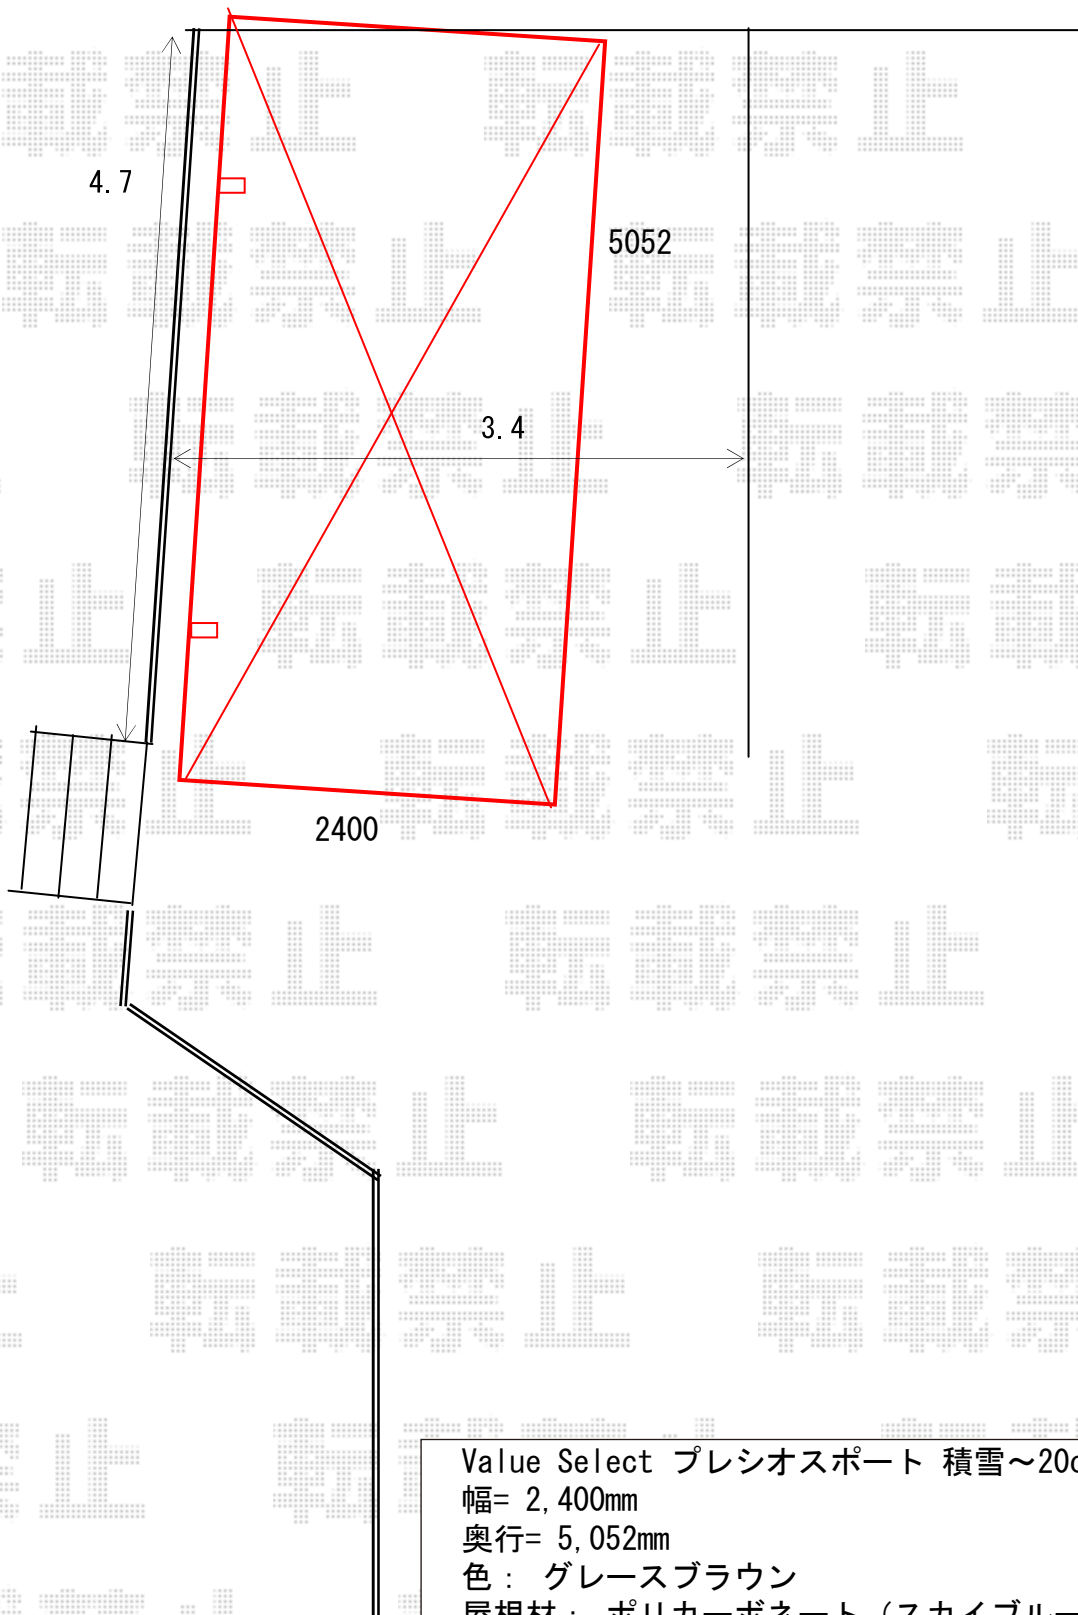

カーポート 施工概略図

Value Select プレシオスポート 積雪~20cm対応  
幅= 2,400mm  
奥行= 5,052mm  
色： グレースブラウン  
屋根材： ポリカーボネート（スカイブルー）  
柱仕様： ハイルフ柱仕様（有効高 約2,250mm）

2019-4-597184

担当者

新西