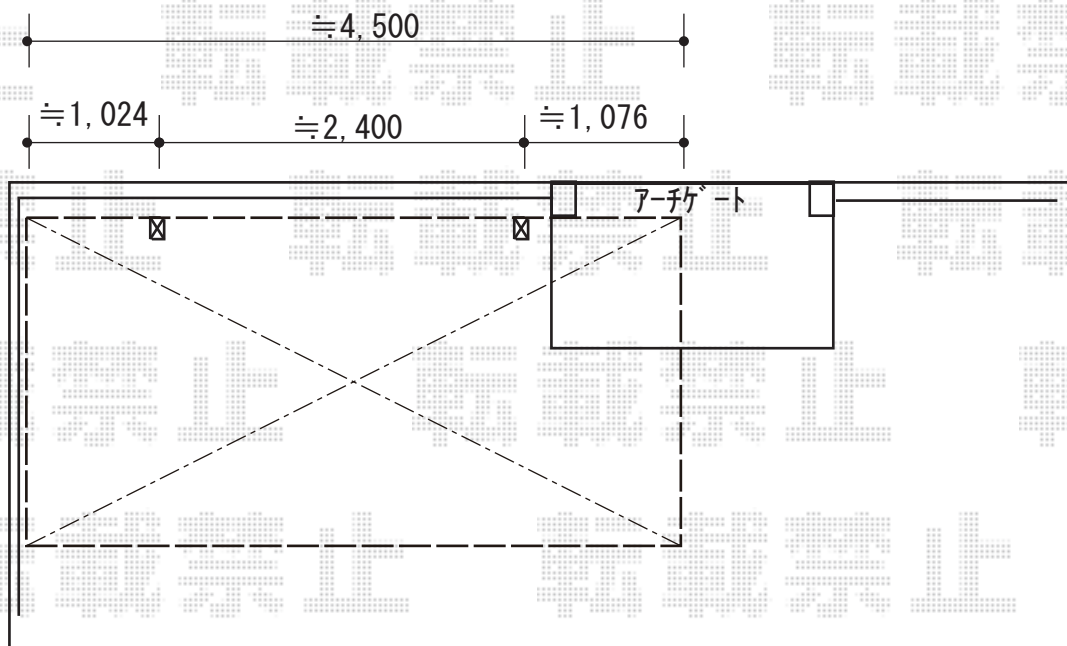

# カーポート 施工概略図

Value Select プレシオスポート 積雪～20cm対応  
幅= 2,400mm  
奥行= 5,052mm  
色： チャコールブラック  
屋根材： ポリカーボネート（ガラスマット）  
柱仕様： ハイルフ柱仕様（有効高 約2,250mm）

別途撤去処分をお願いします

2019-4-597193

担当者

伊野