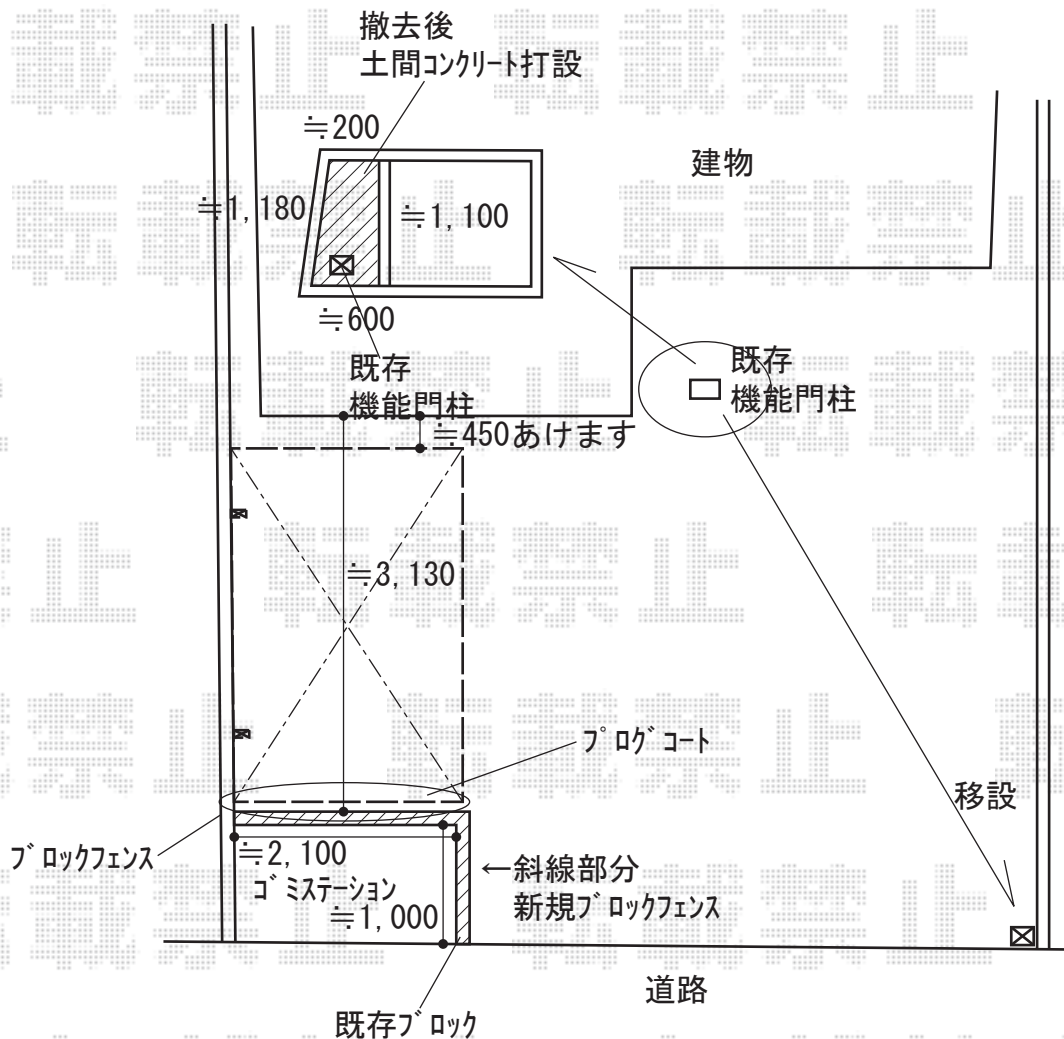

# サイクルポート・フェンス 施工概略図

LIXIL ネスカFミニ (フラットスタイル) 積雪~20cm対応  
 幅= 2,096mm  
 奥行= 2,205mm (3台~5台用)  
 色: シャイングレー  
 屋根材: ポリカーボネート (クリアマット・すりガラス調)  
 柱仕様: 標準柱 (有効高 約1,900mm)

LIXIL ライスフェンス 5型 横目隠し フリーポールタイプ  
 本体1枚 (W×H) = T-8 (1,979.5×720mm) × 2枚  
 柱: T-8 × 5本  
 部品セット: T-8 × 5セット  
 目隠しコーナー継手: T-8 × 1セット  
 端部カバー: T-8 × 1セット  
 端部キャップ: T-8 × 1セット  
 色: シャイングレー

LIXIL プログコートフェンス【仮】F1型 フリーポールタイプ  
 本体1枚 (W×H) = T-18 (994×1,720mm) × 2枚  
 胴縁セット: T-18 × 1セット  
 自在柱: T-18 × 2本  
 ブラケットセット: T-18 × 2セット  
 格子胴縁キャップ: T-18 × 2セット  
 色: 【未定】\*マテリアルカラー想定

2019-4-597257

担当者