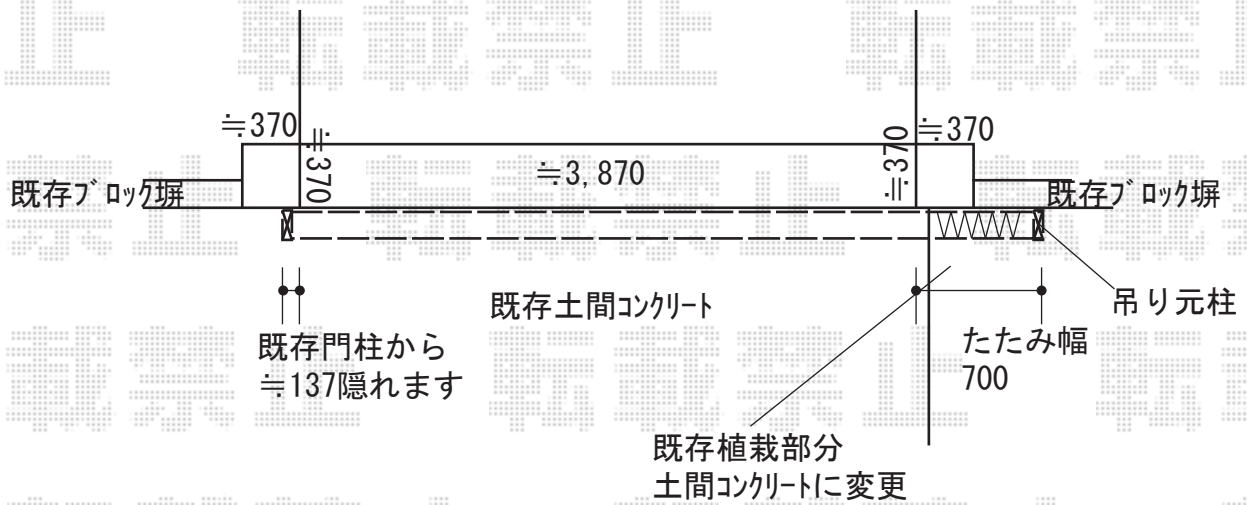

カーゲート 施工概略図

四国化成 ニューハピネスHG フラットレールタイプ 片開き 電動式 470S
 開口幅= 3,880mm
 全幅= 4,707mm
 たたみ幅= 700mm
 高さ= 1,250mm
 色：ステンカラー
 車輪数：3箇所

2019-4-597259

担当者

山崎