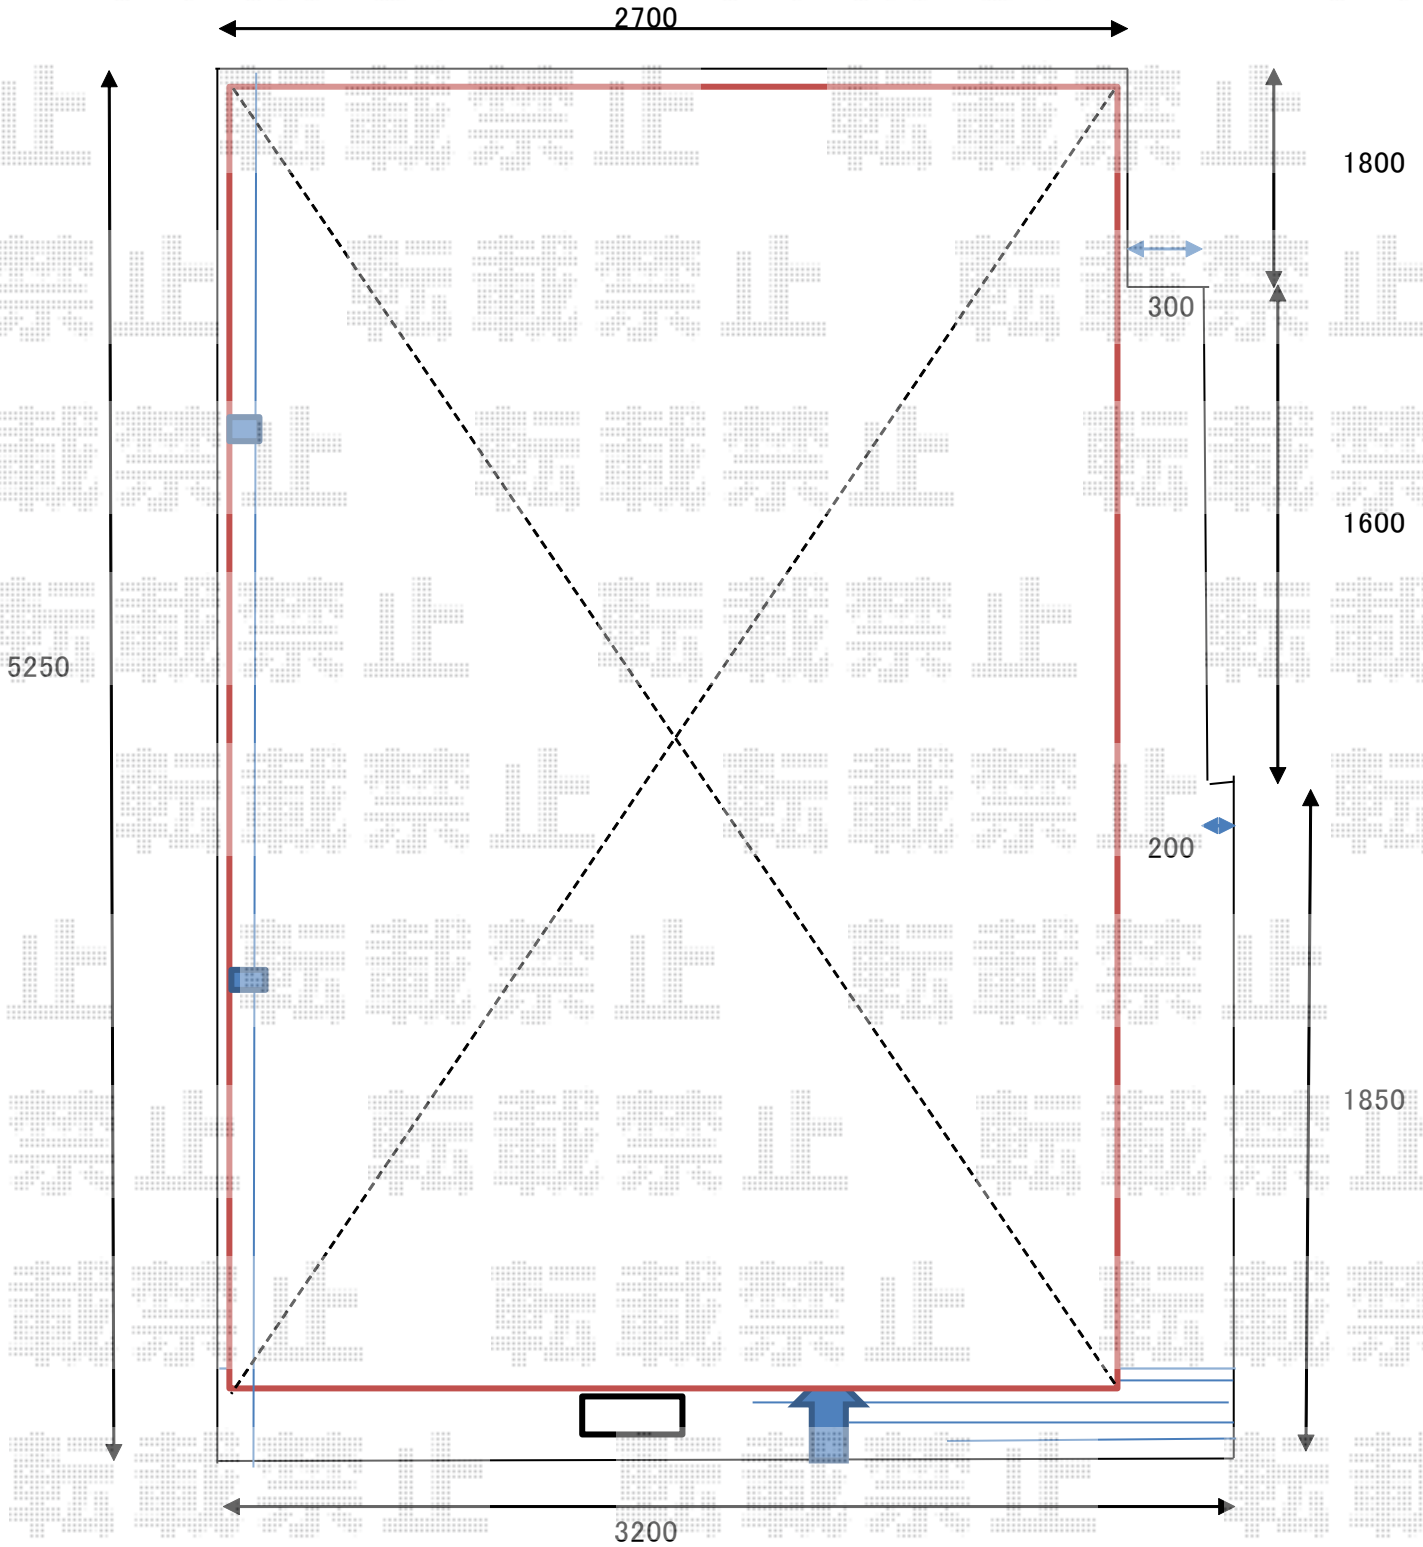

カーポート施工概略図

YKK AP レイナポートグラン 積雪~20cm対応
幅= 2,700mm
奥行= 5,052mm
色 : ホワイト
屋根材 : 熱線遮断ポリカーボネート(クリアマット)
柱仕様 : 標準柱仕様 (有効高 約2,000mm)

2019-4-597288

担当者

伊野