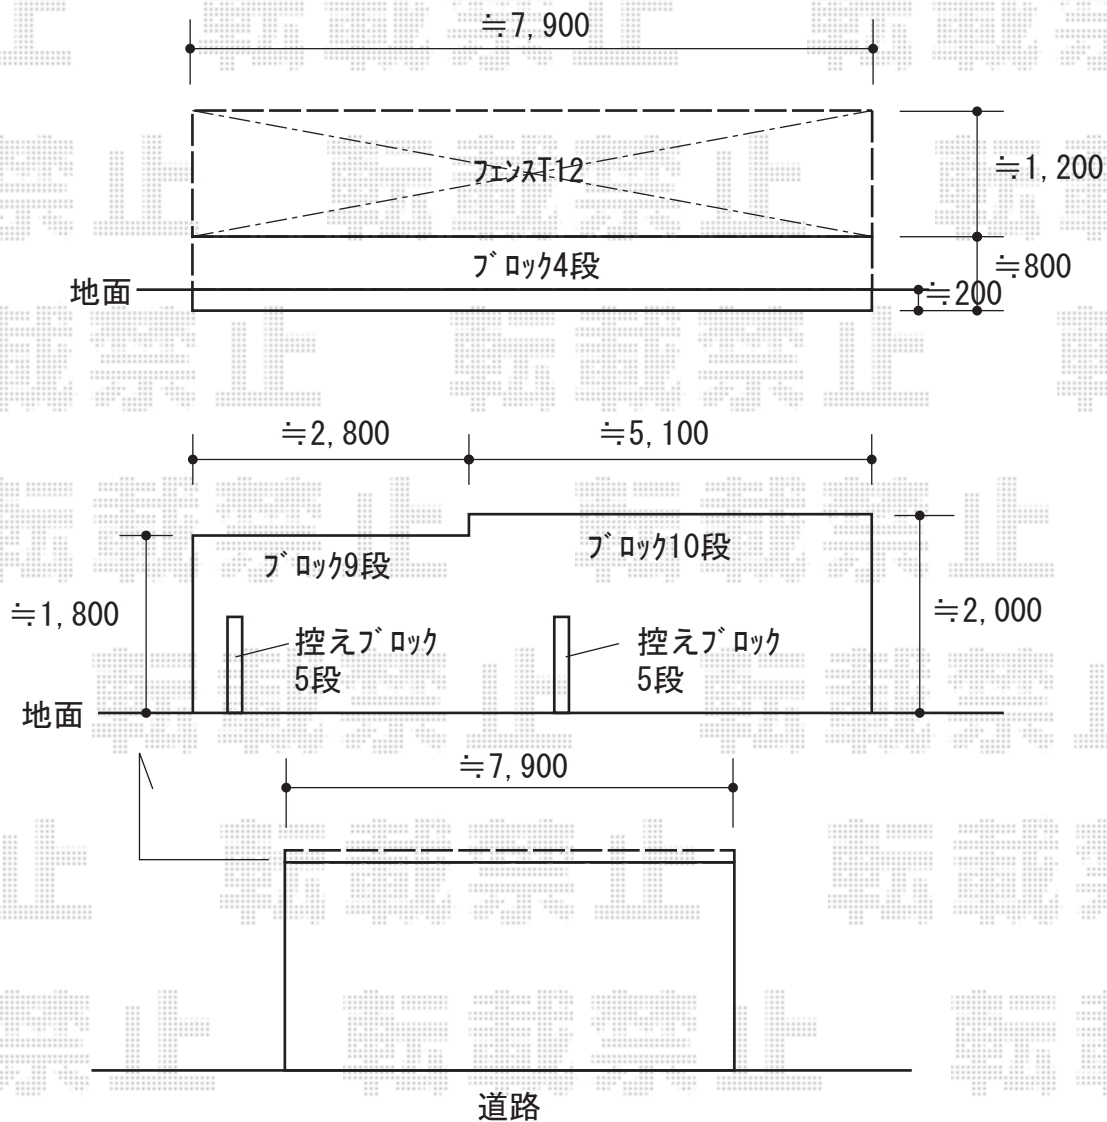

フェンス 施工概略図

LIXIL プレスタフェンス 7Y型 横スリット フリーポールタイプ
 本体1枚 (W×H) = T120 (1,979.5mm×1,120mm) × 4枚
 柱: T120 × 5本
 部品セット: T120 × 5セット
 端部キャップ: T120 × 1セット
 色: アイボリーホワイト

2019-4-597364

担当者

安田