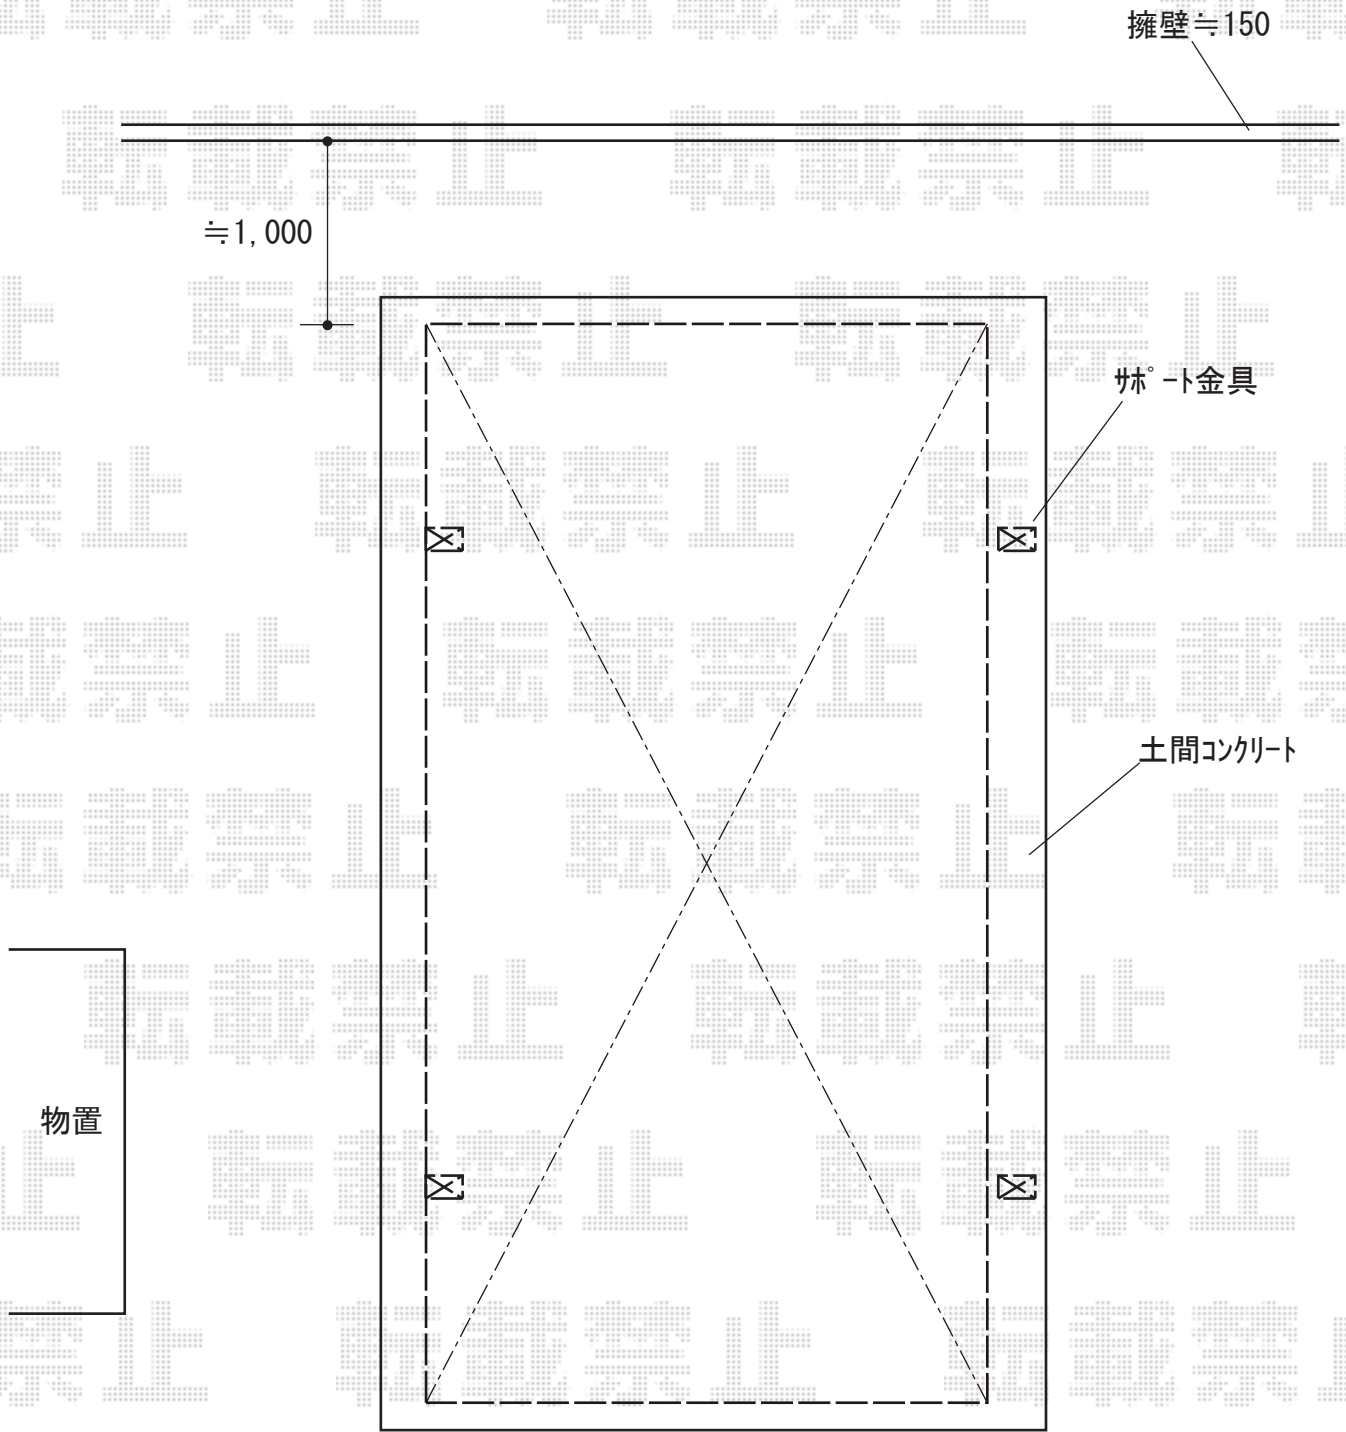

カーポート 施工概略図

YKK AP レイナポートグラン 積雪~20cm対応  
 幅= 3,000mm  
 奥行= 5,768mm  
 色： プラチナステン  
 屋根材： ポリカーボネート（ト-メイマ-ット）  
 柱仕様： ハイルーフ柱仕様（有効高 約2,350mm）

YKK AP レイナポートグラン 着脱式サポート 標準・ハイルーフ兼用 2本入×1セット  
 色： プラチナステン

2019-4-597384