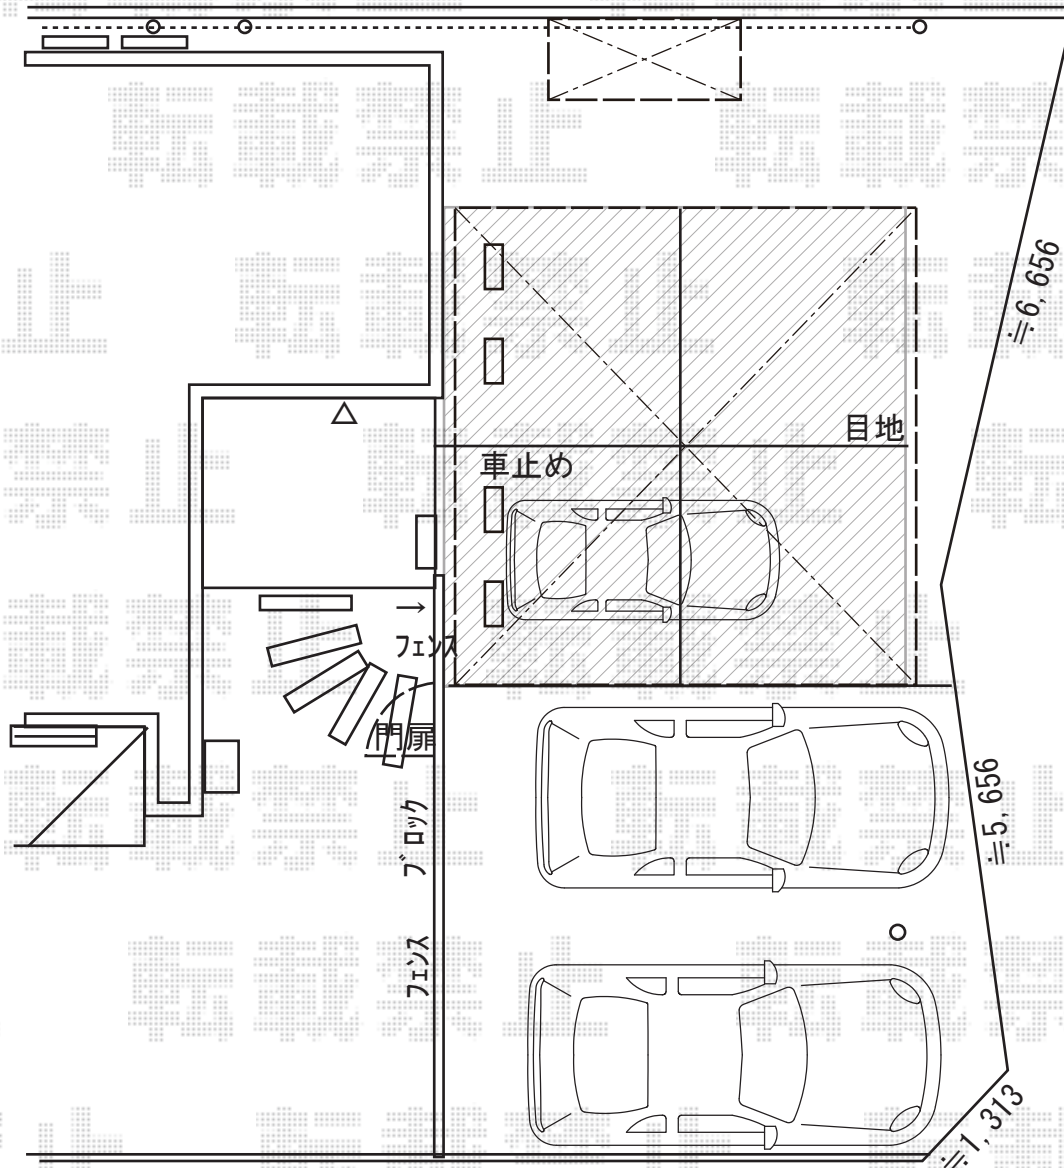

カーポート 施工概略図

YKK AP エフルージュ ツイン 積雪~20cm対応  
幅= 5,398mm  
奥行= 5,400mm  
色： ピュアシルバー  
屋根材： 熱線遮断ポリカーボネート(クリアマット)  
柱仕様： ハイルーフ柱仕様 (有効高 約2,350mm)

2019-4-597411

担当者

木挽