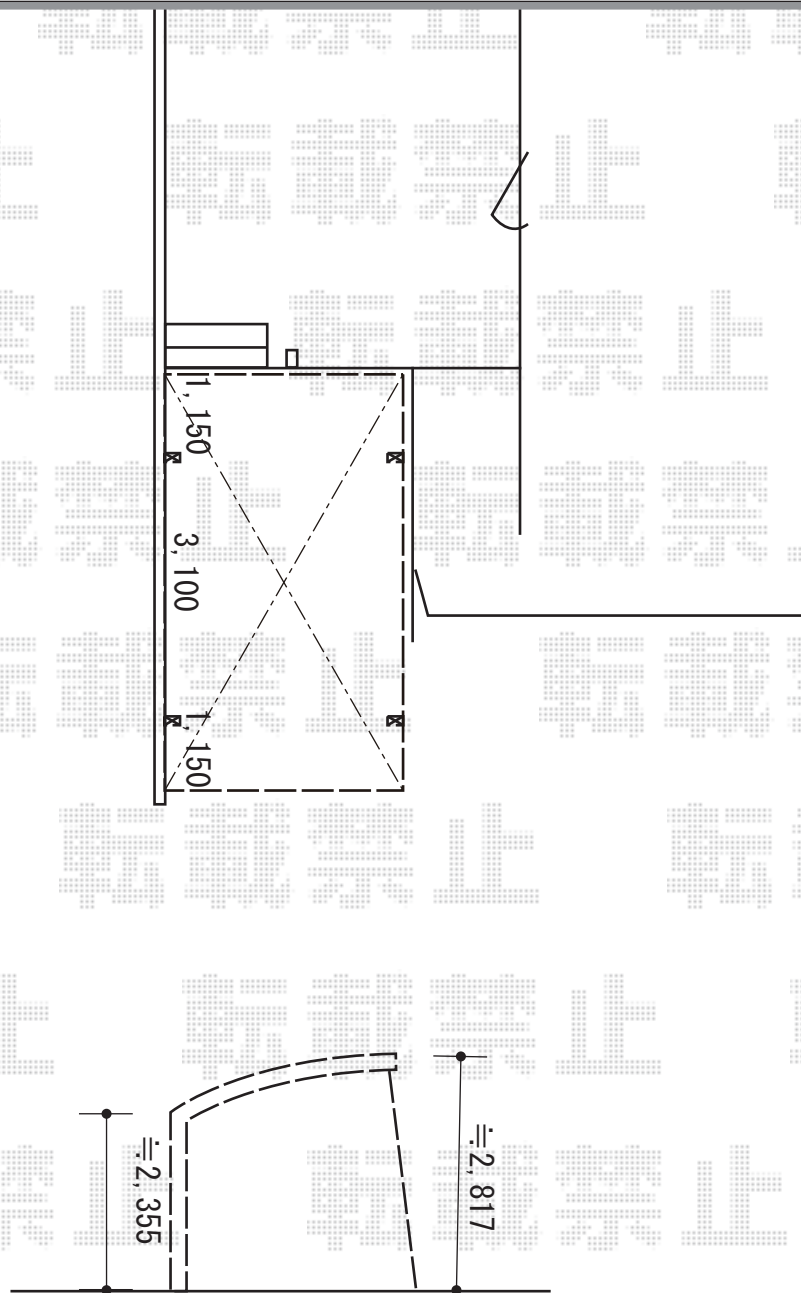

カーポート 施工概略図

YKK AP レイナポートグラン 積雪～20cm対応
幅= 3,000mm
奥行= 5,400mm
色： プラチナステン
屋根材： 熱線遮断ポリカーボネート(クリアマット)
柱仕様： ハイルフ柱仕様 (有効高 約2,350mm)

YKK AP レイナポートグラン 着脱式サポート柱 (標準・ハイルフ柱兼用) 2本入り×1セット
色： プラチナステン

YKK AP レイナポートグラン 屋根ふき補強材 1セット
色： カームブラック*1色のみ