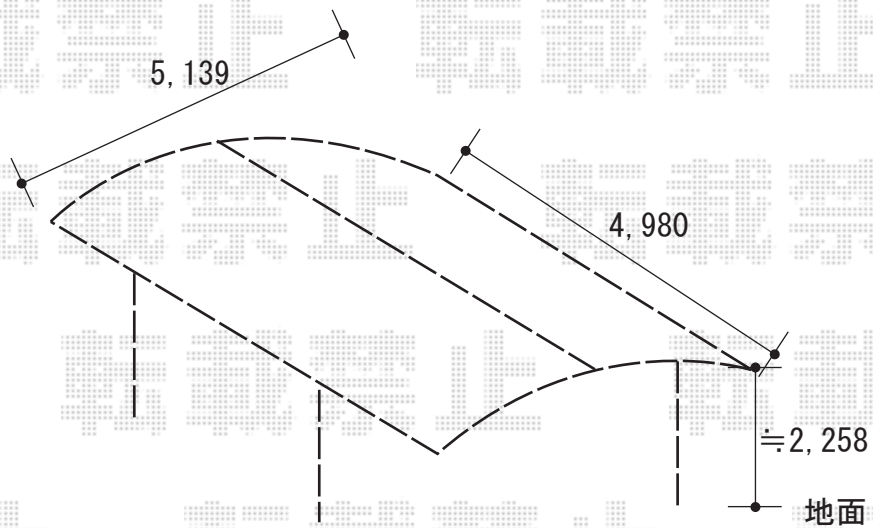

カーポート 施工概略図

LIXIL ネスカR (ラウンドスタイル) ワイド 積雪~20cm対応
幅= 5,139mm
奥行= 4,980mm
色: シャイングレー
屋根材: ポリカーボネート (クリアマット・すりガラス調)
柱仕様: 標準柱仕様 (有効高 約2,200mm)

2019-4-597526

担当者

新西