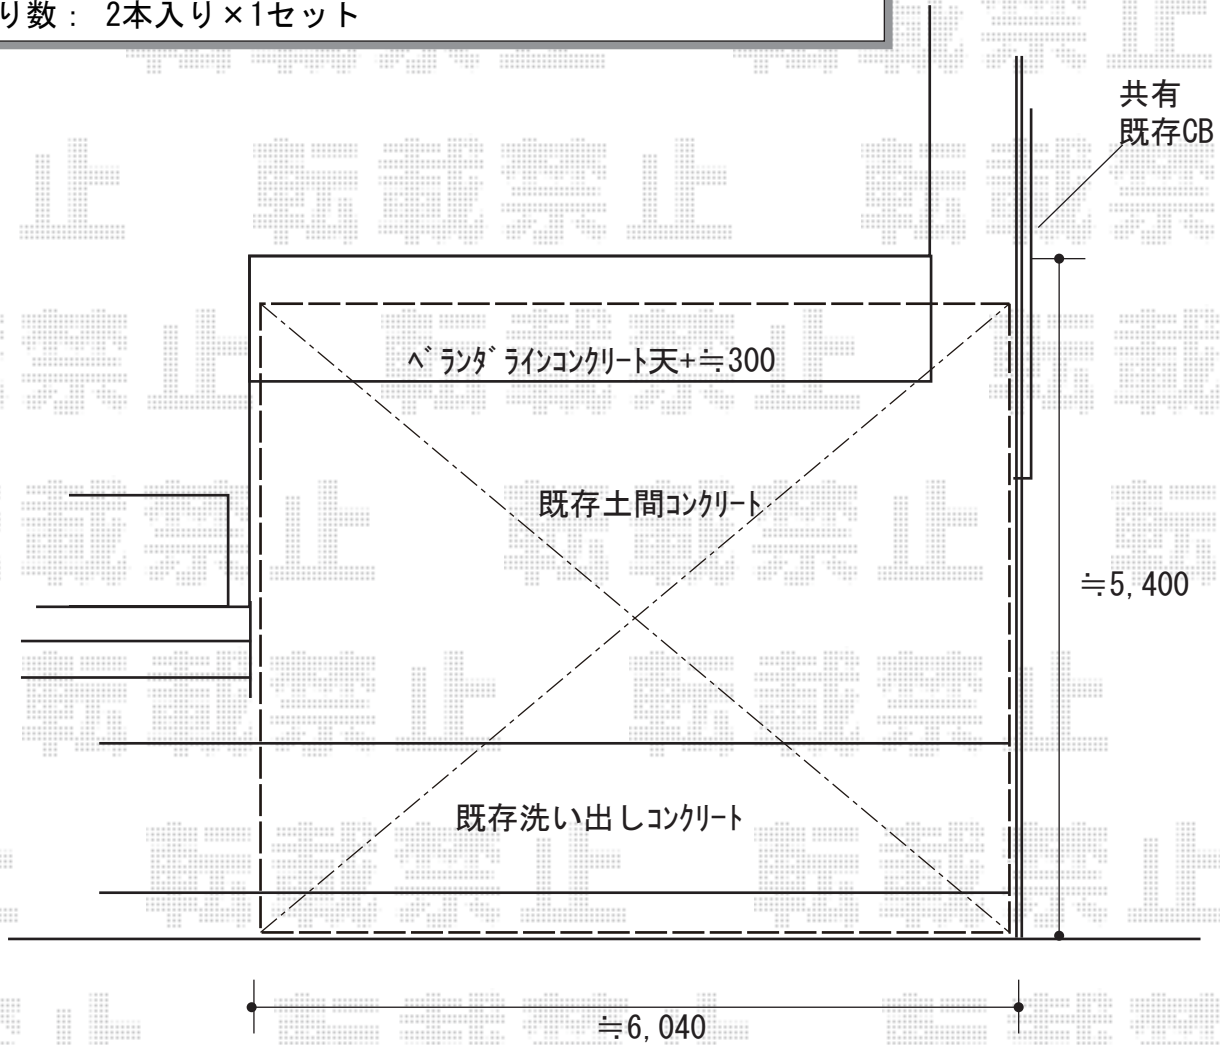

カーポート 施工概略図

YKK AP エフルージュツインEX 後方支持タイプ 積雪～20cm対応
幅= 5,988mm
奥行= 5,052mm
色： プラチナステン
屋根材： 熱線遮断ポリカーボネート(クリアマット)
柱仕様： ハイーフ柱仕様(有効高 約2,300mm)
YKK AP エフルージュツインEX 着脱式サポート
色： プラチナステン
入り数： 2本入り×1セット

2019-4-597536