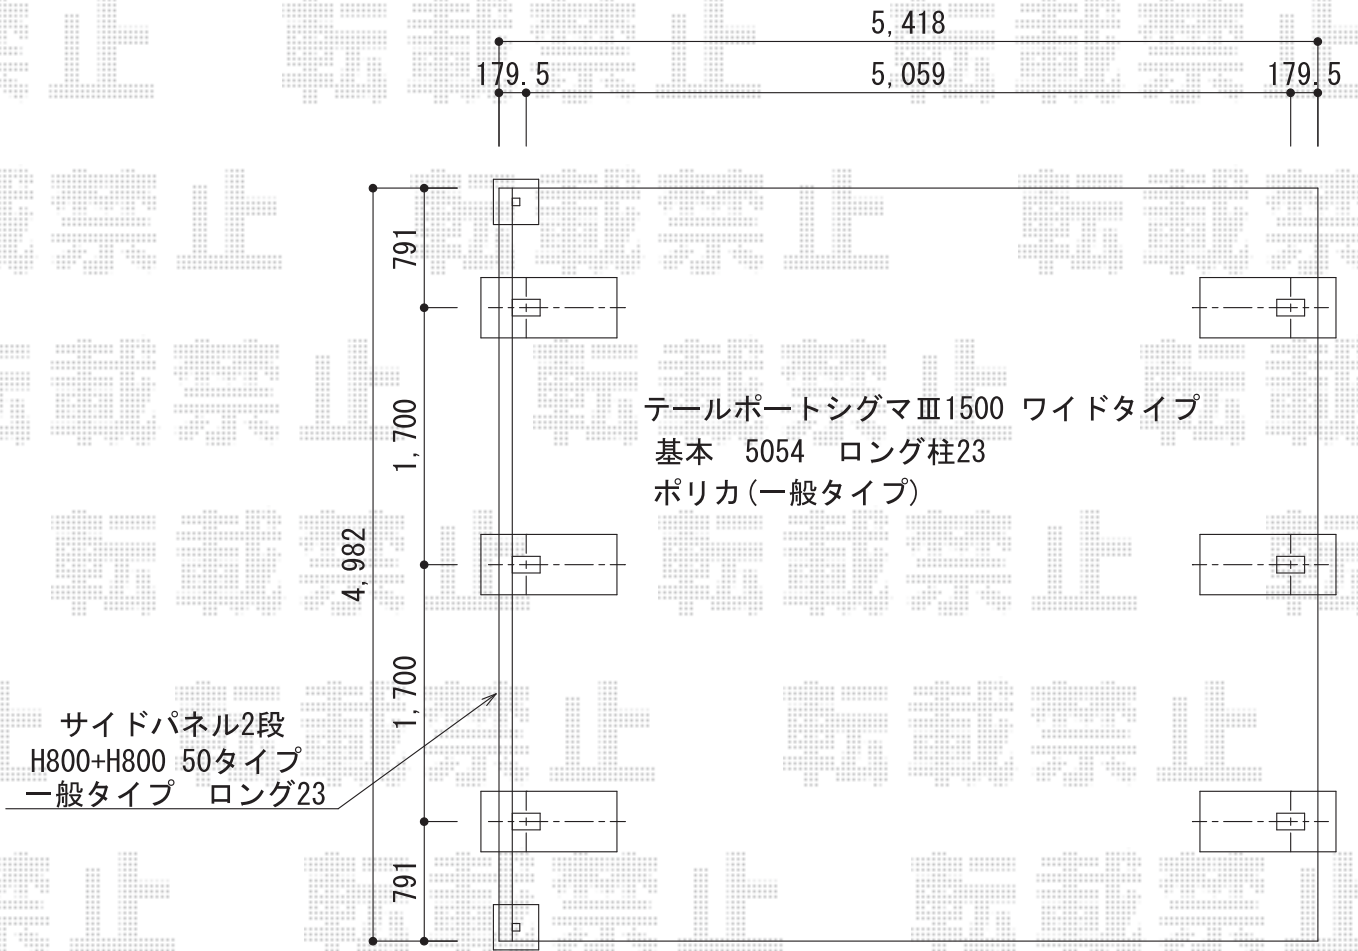

カーポート施工概略図

LIXIL(トステム) テールポートシグマIII 1500 ワイド 積雪~50cm対応
 幅= 5,436mm
 奥行= 4,982mm
 色: ブラック
 屋根材: ポリカーボネート (ブラウン)
 柱仕様: ロング柱23仕様 (有効高 約2,300mm)

LIXIL テールポートシグマIII 1500 ワイド サイドパネル 2段 (片側)
 奥行サイズ: L50タイプ用
 高さ: 800+800mm*2段
 柱仕様: ロング23柱仕様 (間柱2本)
 色: ブラック
 パネル材: ポリカーボネート (ブラウン)